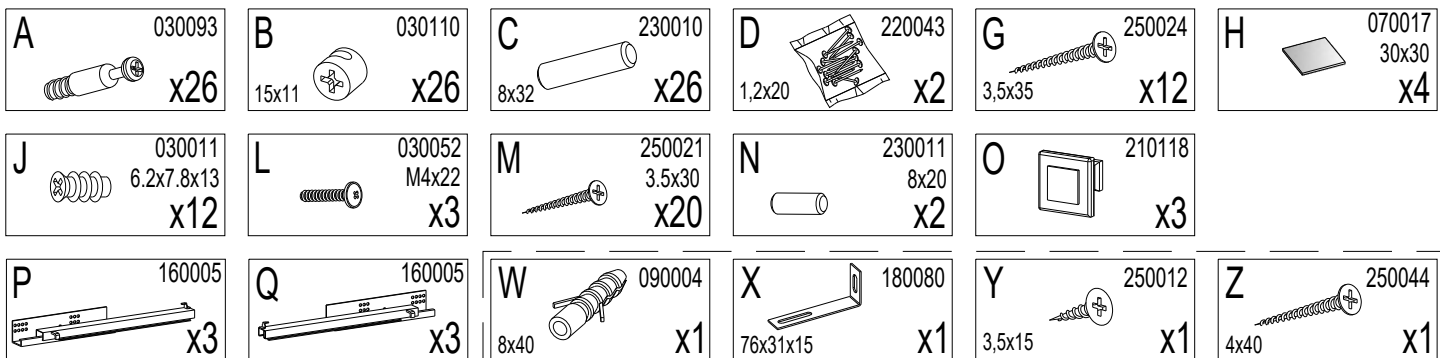

- | | | | |
|-----------|------------------------------------|-----------|--------------------------------|
| D | Montageanleitung | GB | Assembly instructions |
| FR | Notice de montage | IT | Istruzioni di montaggio |
| NL | Handleiding voor de montage | PL | Instrukcja montażu |
| CZ | Montážní návod | SK | Návod na montáž |
| HU | Szerelési útmutató | RO | Instrucțiuni de montaj |
| TR | Montaj talimatı | RU | Инструкция по монтажу |

| No | Size/MaB (mm) | Qty | ✓ | No | Size/MaB (mm) | Qty | ✓ |
|----|---------------|-----|---|----|---------------|-----|---|
| 1 | 507x384x15 | 1 | | 9 | 405x410x3 | 1 | |
| 2 | 409x269x15 | 2 | | 10 | 354x292x3 | 3 | |
| 3 | 607x55x55 | 1 | | 11 | 386x56x15 | 3 | |
| 4 | 607x55x55 | 1 | | 12 | 386x56x15 | 1 | |
| 5 | 607x55x55 | 2 | | 13 | 160x35x28 | 6 | |
| 6 | 607x55x55 | 1 | | 14 | 300x72x14 | 3 | |
| 7 | 345x64x14 | 3 | | 15 | 300x72x14 | 3 | |
| 8 | 380x115x18 | 3 | | 16 | 538x400x24 | 1 | |

1

A 030093 x20
 C 230010 8x32 x20

2

B 030110 15x11 x8
 M 250021 3.5x30 x12

3

B 030110 15x11 x8
 H 070017 30x30 x4

4

M 250021 3.5x30 x8
 N 230011 8x20 x2