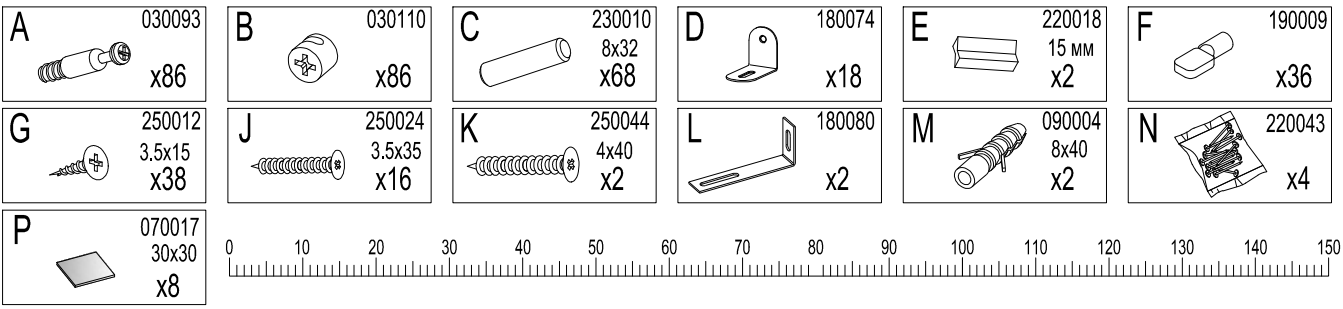

- | | | | |
|-----------|------------------------------------|-----------|--------------------------------|
| D | Montageanleitung | GB | Assembly instructions |
| FR | Notice de montage | IT | Istruzioni di montaggio |
| NL | Handleiding voor de montage | PL | Instrukcja montażu |
| CZ | Montážní návod | SK | Návod na montáž |
| HU | Szerelési útmutató | RO | Instrukțiuni de montaj |
| TR | Montaj talimatı | RU | Инструкция по монтажу |

№	Size/MaB (mm)	Qty	✓	№	Size/MaB (mm)	Qty	✓	№	Size/MaB (mm)	Qty	✓
1	1700x340x30	1		12	60x55x24	2		23	429x76x18	2	
2	1700x340x30	1		13	1816x44x24	1		24	775x56x15	2	
3	1784x363x15	1		14	379x44x24	1		25	389x56x15	4	
4	1700x332x15	2		15	379x44x24	1		26	248x56x15	4	
5	815x332x15	1		16	775x60x18	1		27	814x331x15	3	
6	429x332x15	2		17	389x60x18	2		28	428x331x15	6	
7	1784x363x15	1		18	334x60x18	2		29	1079x89x8	20	
8	1700x55x18	1		19	205x55x55	4		30	637x89x8	20	
9	1700x55x18	1		20	205x55x55	2		31	1079x43x8	1	
10	1700x55x18	2		21	205x55x55	2		32	637x43x8	1	
11	60x55x24	2		22	815x76x18	1		33			

1	A	030093 x70	C	230010 8x32 x66	D	180074 x16	G	250012 3.5x15 x16

25

2

B 030110 x42

3

A 030093 x8	B 030110 x8	E 220018 15 MM x2
G 250012 3.5x15 x8	J 250024 3.5x35 x8	

4	A	030093	B	030110	C	230010	G	250012	J	250024	P	070017
		x8		x20		8x32		3.5x15		3.5x35		30x30
					x2	x10		x8			x8	