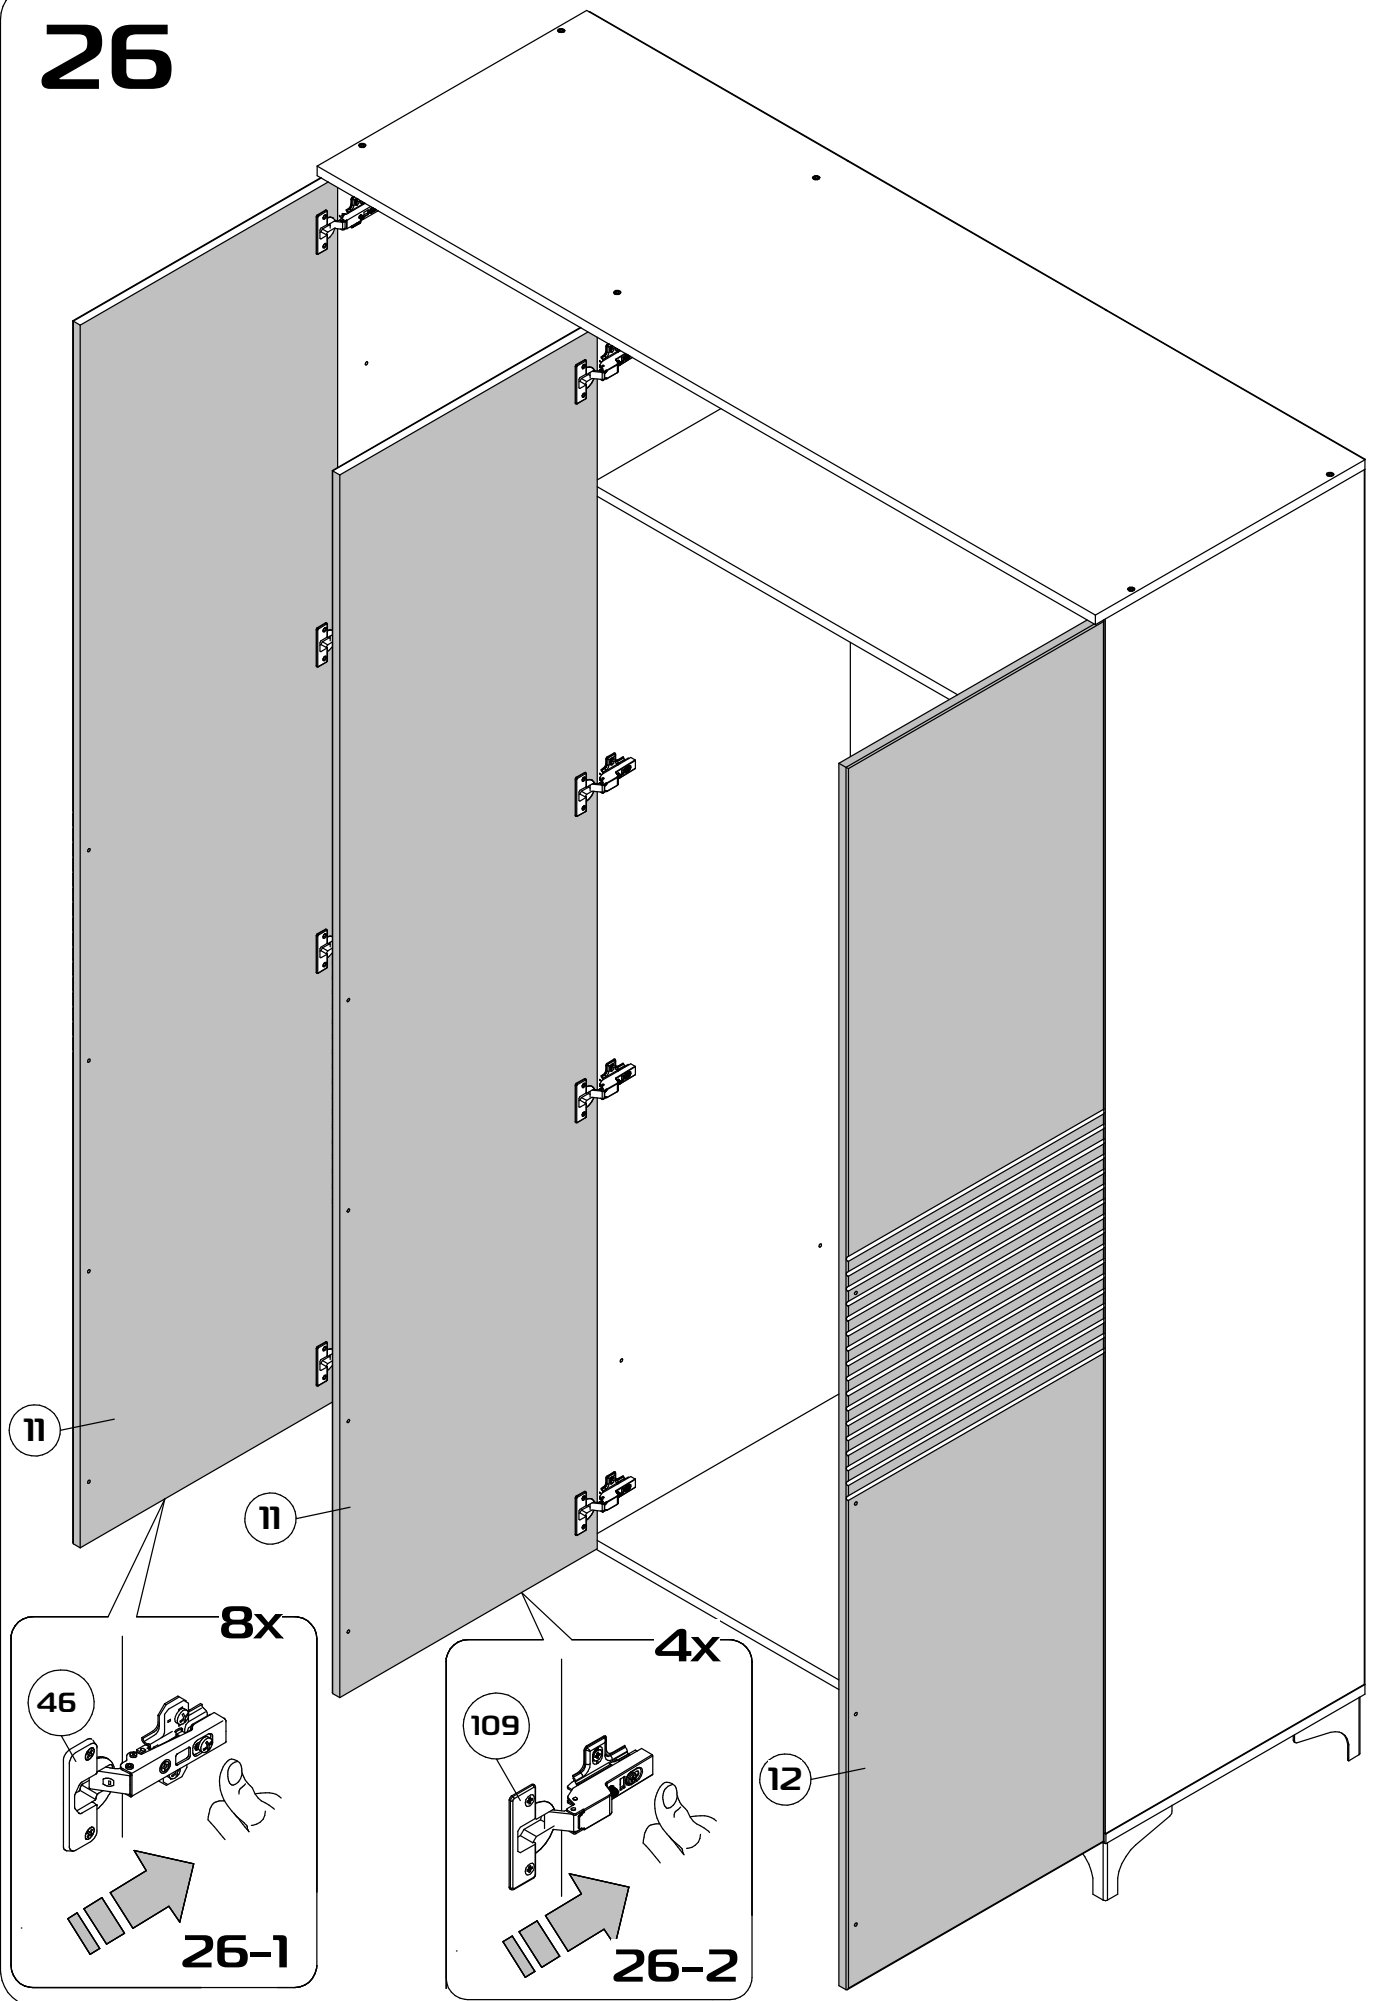

Брента

Шкаф трехстворчатый

Габаритные размеры (Высота x Глубина x Ширина)
2167x520x1502

PH2
PZI

1	Основание	1502x500x16	1
2	Боковина левая	2032x500x16	1
3	Боковина правая	2032x500x16	1
4	Крышка	1502x520x16	1
5	Перегородка	2032x500x16	1
6	Полка основная большая	976x500x16	1
7	Полка основная малая	476x500x16	1
8	Полка вкладная	476x490x16	4
9	Ребро жесткости	976x140x16	1
10	Полка большая вкладная	976x490x16	1
11	Дверь левая	2044x497x16	2
12	Дверь правая	2044x497x16	1
13	Задняя стенка	2060x498x3	3

18

18

19

20

A=B

21

22

23

24

25

26

27

28

29

30

12x