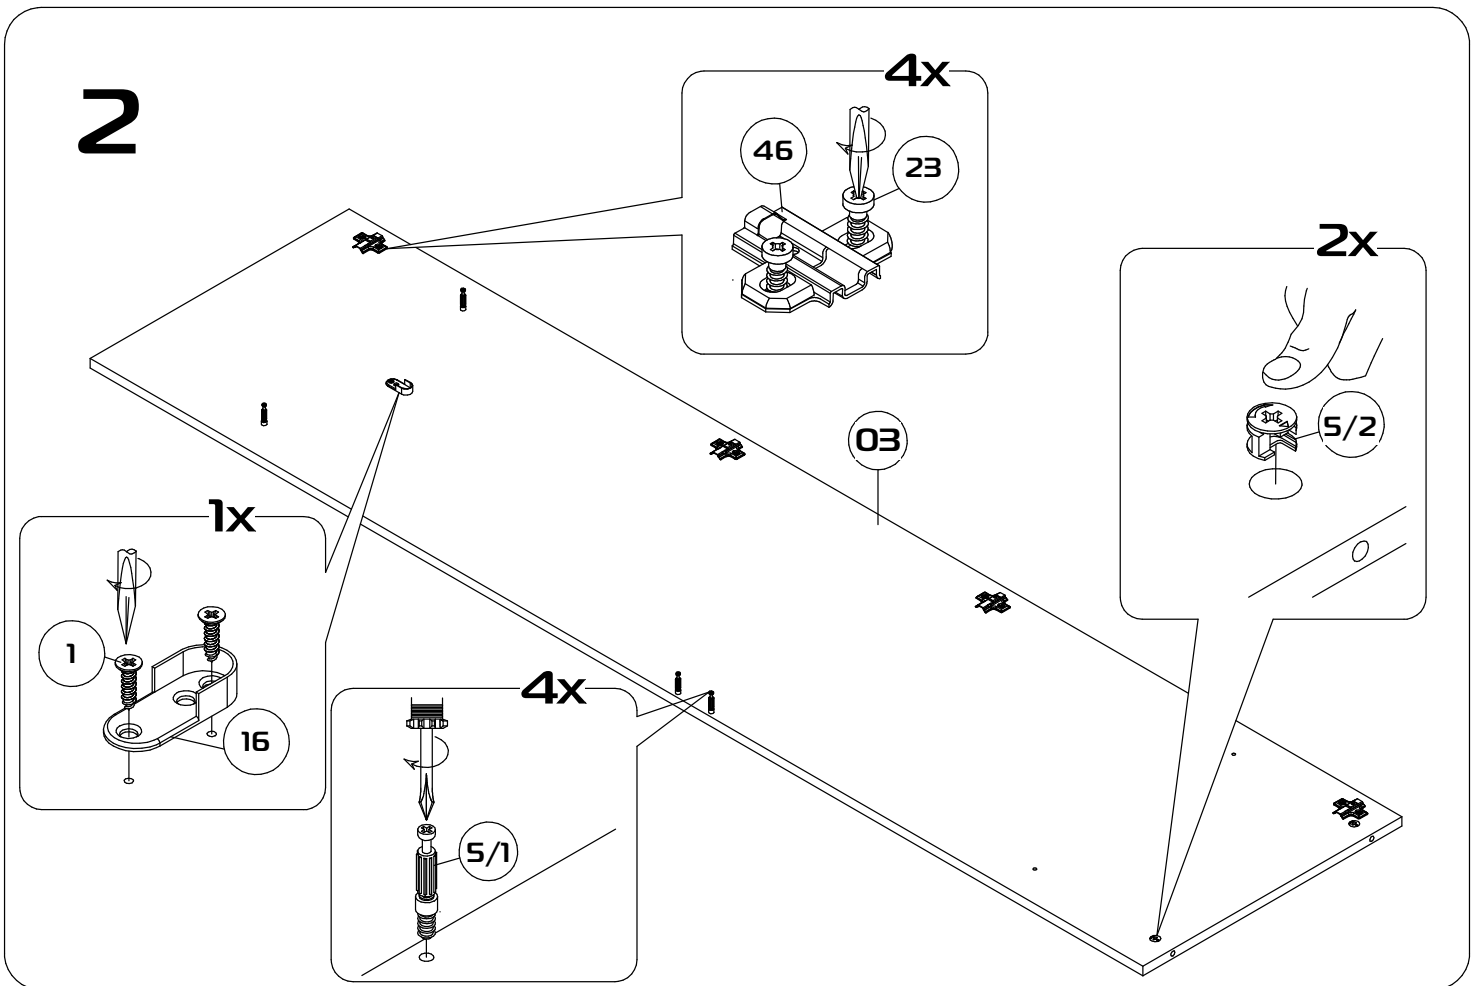

Брента

Шкаф трехстворчатый

Габаритные размеры (Высота x Глубина x Ширина)
2167x520x1502

PH2
PZI

1	Основание	1502x500x16	1
2	Боковина левая	2032x500x16	1
3	Боковина правая	2032x500x16	1
4	Крышка	1502x520x16	1
5	Перегородка	2032x500x16	1
6	Полка основная большая	976x500x16	1
7	Полка основная малая	476x500x16	1
8	Полка вкладная	476x490x16	4
9	Ребро жесткости	976x140x16	1
10	Полка большая вкладная	976x490x16	1
11	Дверь левая	2044x497x16	2
12	Дверь правая	2044x497x16	1
13	Задняя стенка	2060x498x3	3

3

4

5

6

7

8

9

10

11

12

13

14

15

16

04

17

18

18

19

20

A=B

21

22

23