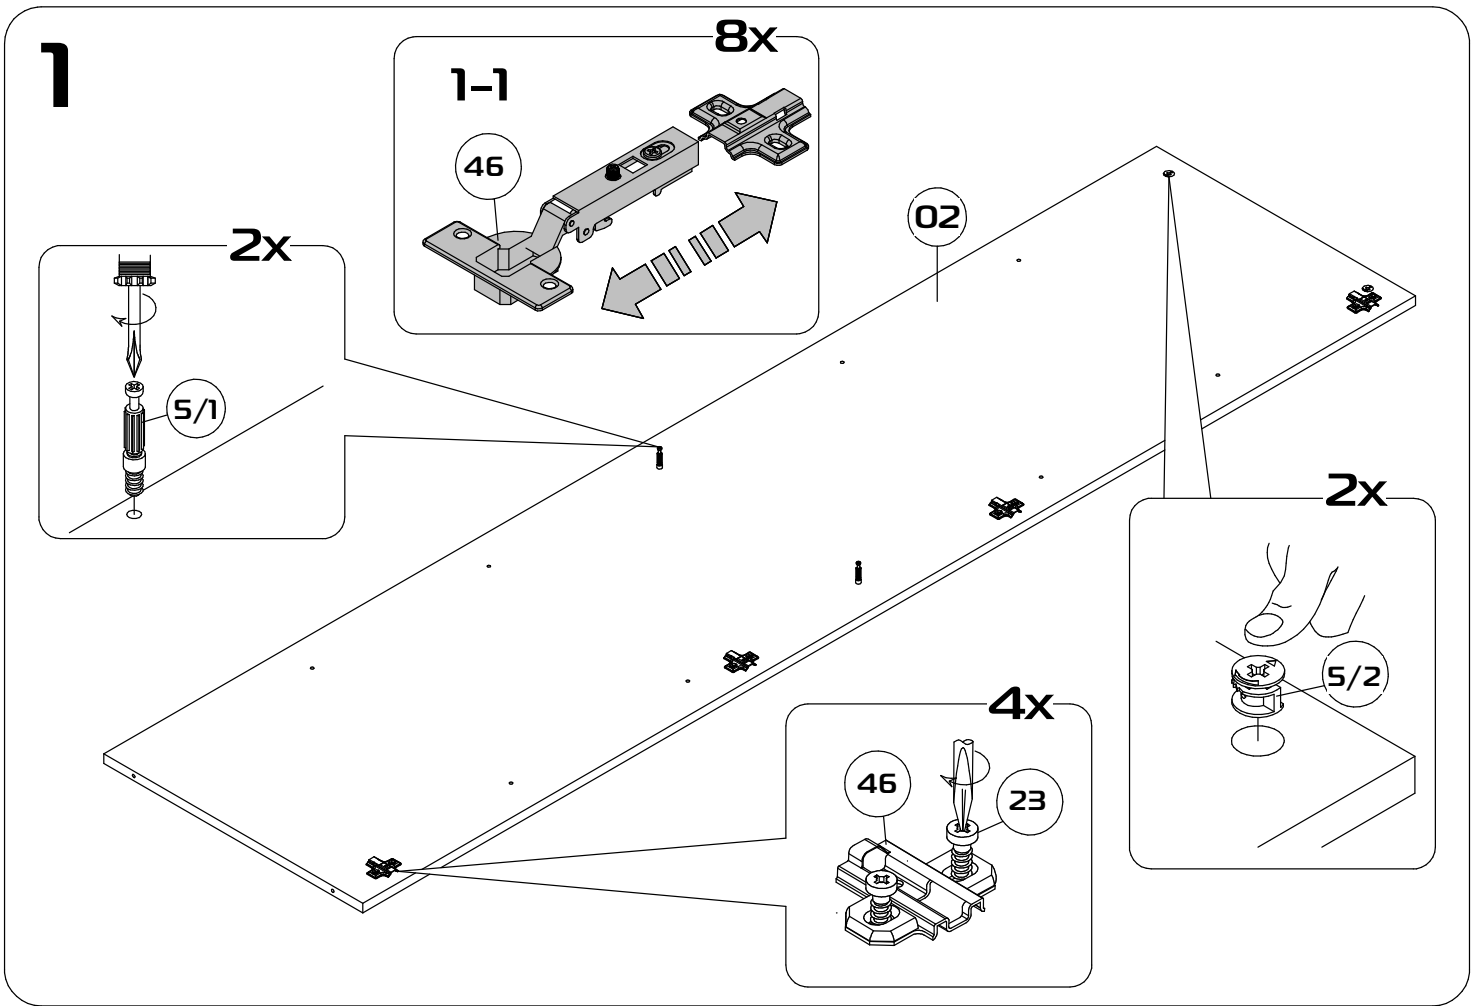

Брента

Шкаф трехстворчатый

Габаритные размеры (Высота x Глубина x Ширина)
2167x520x1502

PH2
PZI

1	Основание	1502x500x16	1
2	Боковина левая	2032x500x16	1
3	Боковина правая	2032x500x16	1
4	Крышка	1502x520x16	1
5	Перегородка	2032x500x16	1
6	Полка основная большая	976x500x16	1
7	Полка основная малая	476x500x16	1
8	Полка вкладная	476x490x16	4
9	Ребро жесткости	976x140x16	1
10	Полка большая вкладная	976x490x16	1
11	Дверь левая	2044x497x16	2
12	Дверь правая	2044x497x16	1
13	Задняя стенка	2060x498x3	3