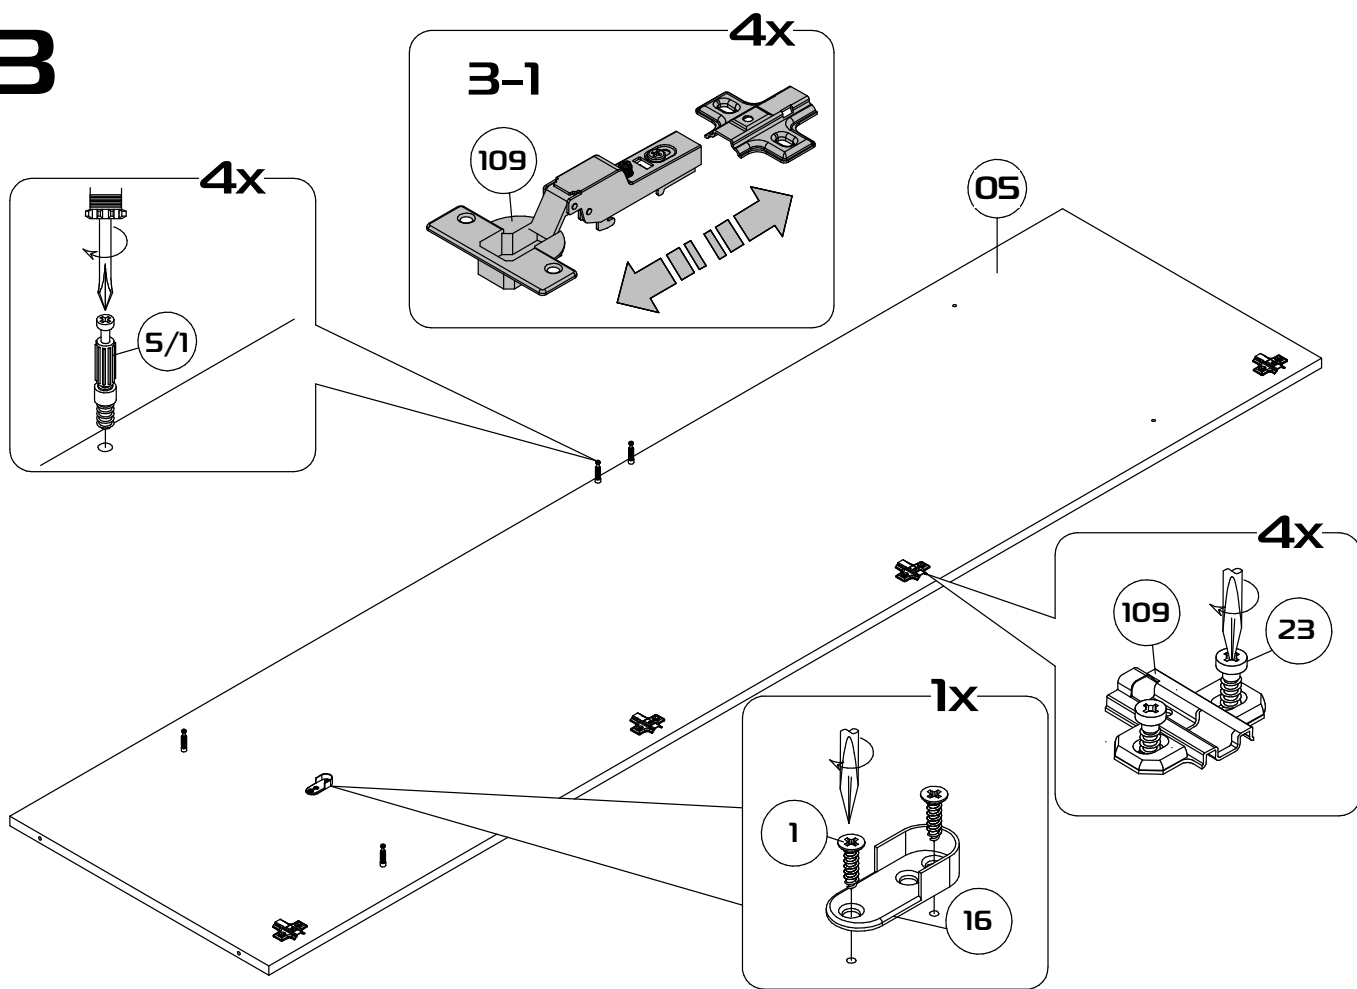

Брента

Шкаф трехстворчатый

Габаритные размеры (Высота x Глубина x Ширина)
2167x520x1502

PH2
PZI

1	Основание	1502x500x16	1
2	Боковина левая	2032x500x16	1
3	Боковина правая	2032x500x16	1
4	Крышка	1502x520x16	1
5	Перегородка	2032x500x16	1
6	Полка основная большая	976x500x16	1
7	Полка основная малая	476x500x16	1
8	Полка вкладная	476x490x16	4
9	Ребро жесткости	976x140x16	1
10	Полка большая вкладная	976x490x16	1
11	Дверь левая	2044x497x16	2
12	Дверь правая	2044x497x16	1
13	Задняя стенка	2060x498x3	3

3

4

5

6

7

8

9

10

11

12

13

14

15

16

04

17

18

18

19

20

A=B

21

22

23