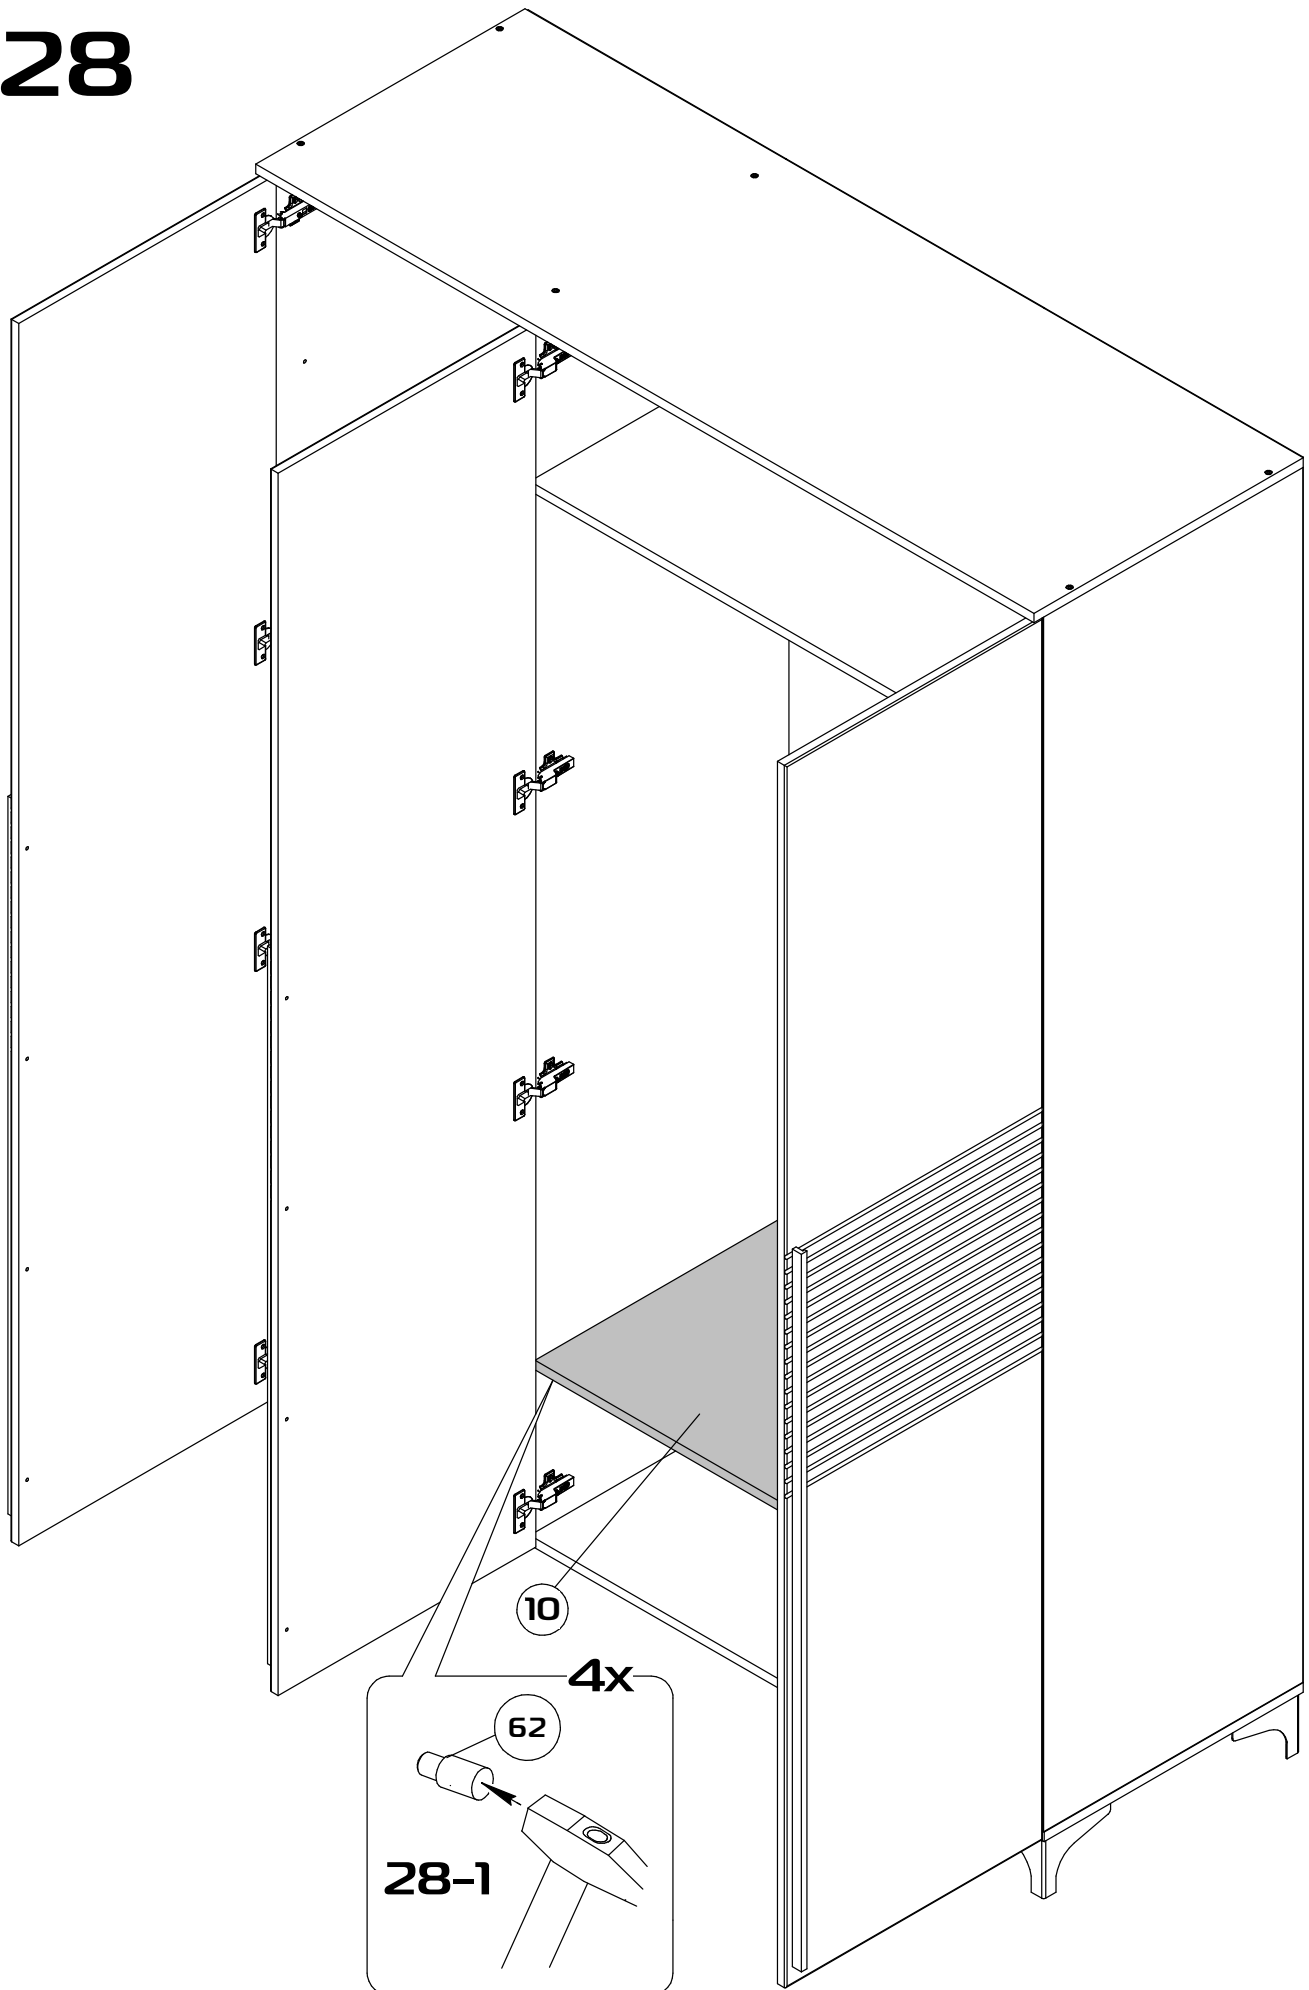

Брента

Шкаф трехстворчатый

Габаритные размеры (Высота x Глубина x Ширина)
2167x520x1502

PH2
PZI

1	Основание	1502x500x16	1
2	Боковина левая	2032x500x16	1
3	Боковина правая	2032x500x16	1
4	Крышка	1502x520x16	1
5	Перегородка	2032x500x16	1
6	Полка основная большая	976x500x16	1
7	Полка основная малая	476x500x16	1
8	Полка вкладная	476x490x16	4
9	Ребро жесткости	976x140x16	1
10	Полка большая вкладная	976x490x16	1
11	Дверь левая	2044x497x16	2
12	Дверь правая	2044x497x16	1
13	Задняя стенка	2060x498x3	3

18

18

19

20

A=B

21

22

23

24

25

26

27

28

29

30

12x