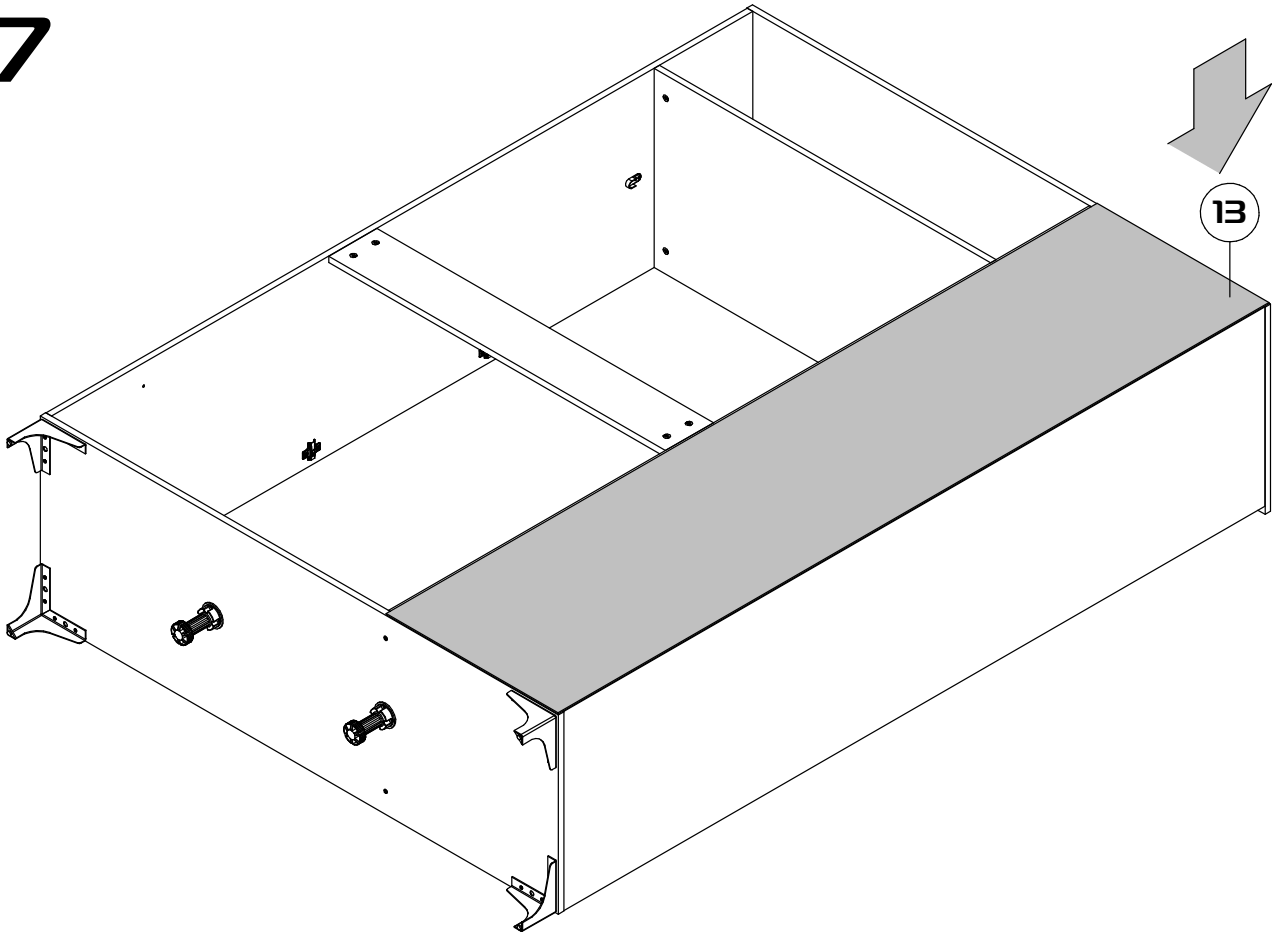

Брента

Шкаф трехстворчатый

Габаритные размеры (Высота x Глубина x Ширина)
2167x520x1502

PH2
PZI

1	Основание	1502x500x16	1
2	Боковина левая	2032x500x16	1
3	Боковина правая	2032x500x16	1
4	Крышка	1502x520x16	1
5	Перегородка	2032x500x16	1
6	Полка основная большая	976x500x16	1
7	Полка основная малая	476x500x16	1
8	Полка вкладная	476x490x16	4
9	Ребро жесткости	976x140x16	1
10	Полка большая вкладная	976x490x16	1
11	Дверь левая	2044x497x16	2
12	Дверь правая	2044x497x16	1
13	Задняя стенка	2060x498x3	3

11

12

13

14

15

16

04

17