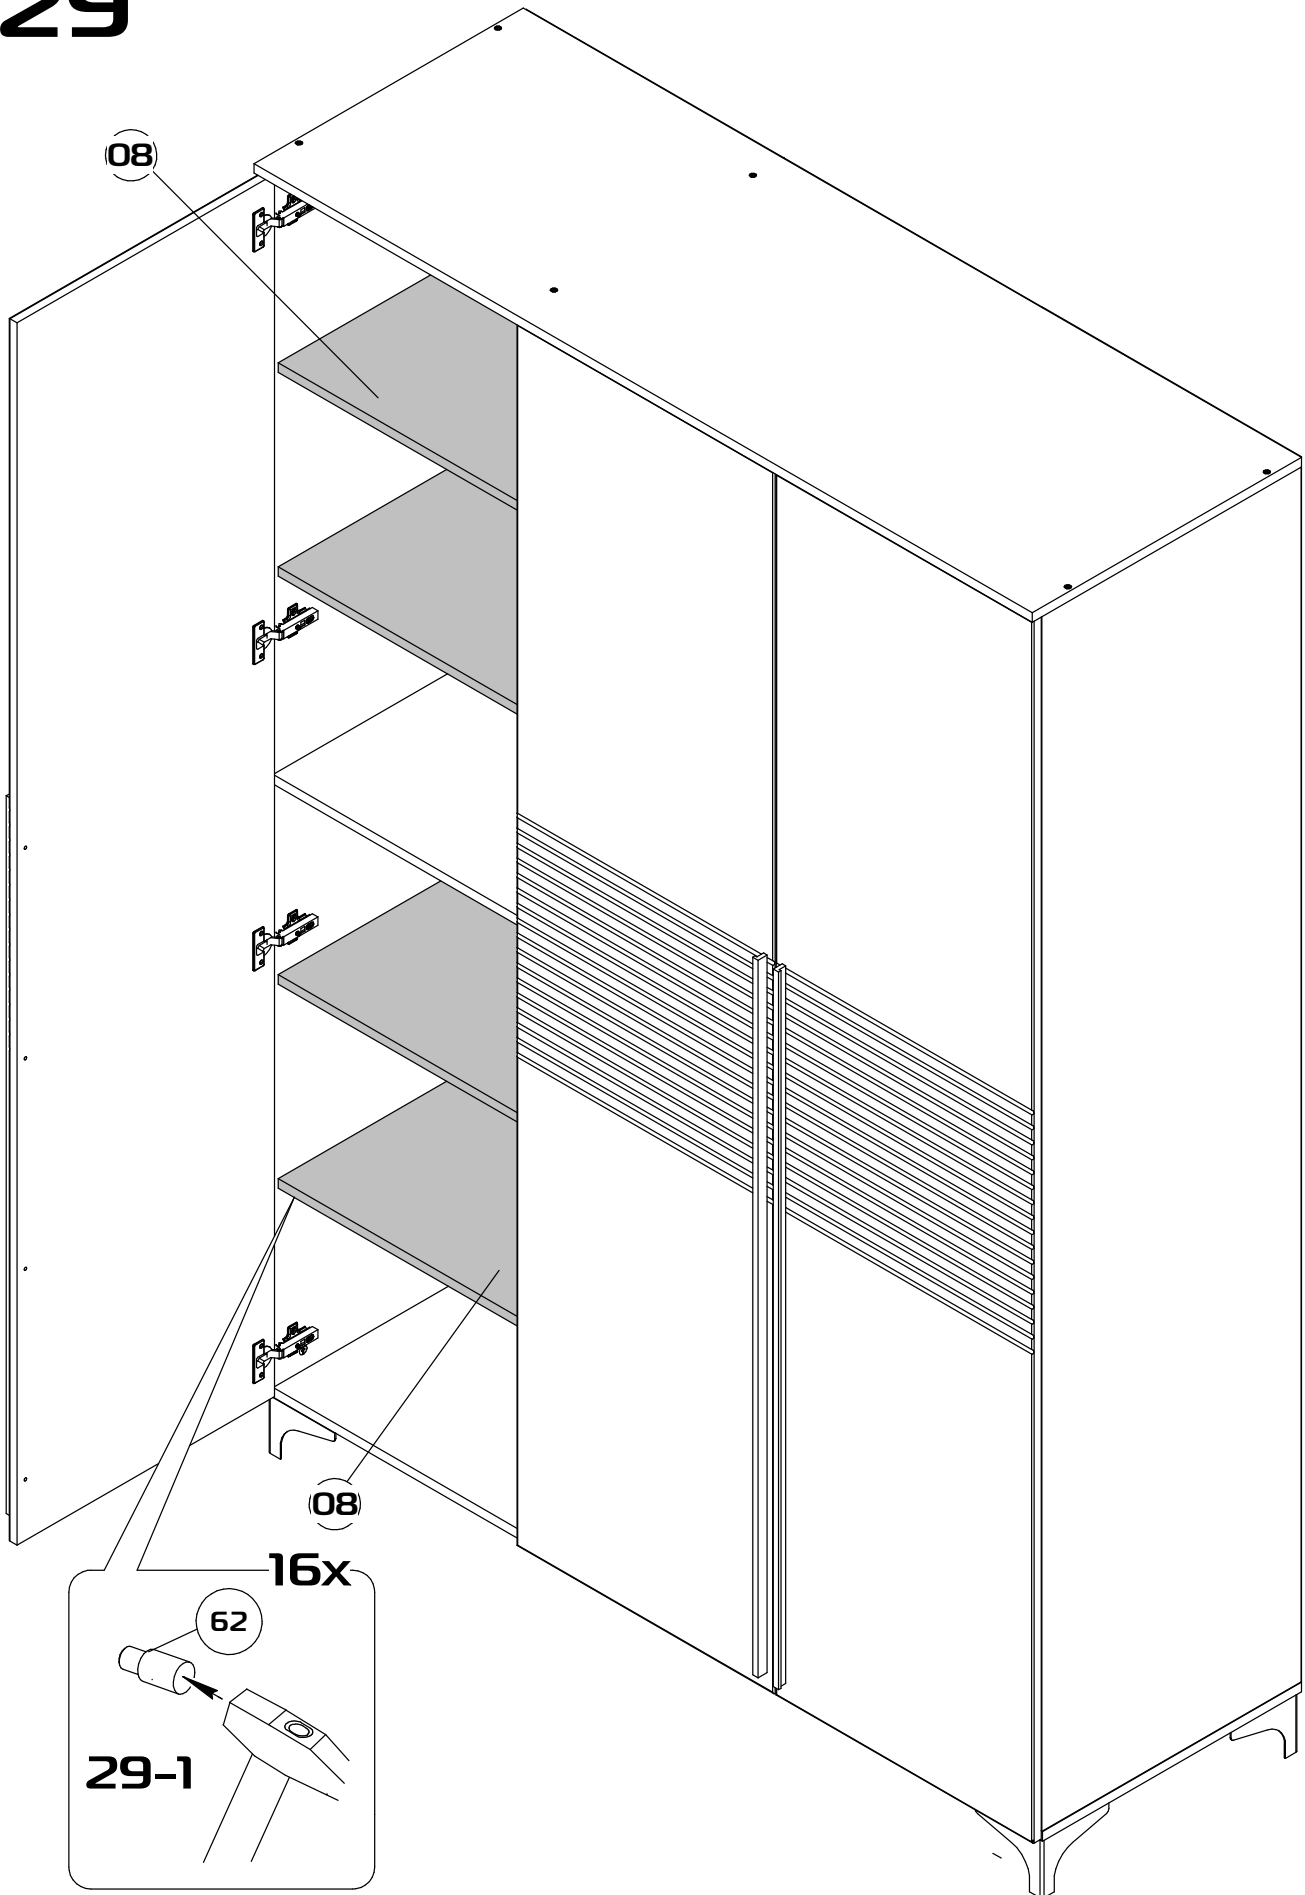

Брента

Шкаф трехстворчатый

Габаритные размеры (Высота x Глубина x Ширина)
2167x520x1502

PH2
PZI

1	Основание	1502x500x16	1
2	Боковина левая	2032x500x16	1
3	Боковина правая	2032x500x16	1
4	Крышка	1502x520x16	1
5	Перегородка	2032x500x16	1
6	Полка основная большая	976x500x16	1
7	Полка основная малая	476x500x16	1
8	Полка вкладная	476x490x16	4
9	Ребро жесткости	976x140x16	1
10	Полка большая вкладная	976x490x16	1
11	Дверь левая	2044x497x16	2
12	Дверь правая	2044x497x16	1
13	Задняя стенка	2060x498x3	3

18

18

19

20

A=B

21

22

23

24

25

26

27

28

29

30

12x