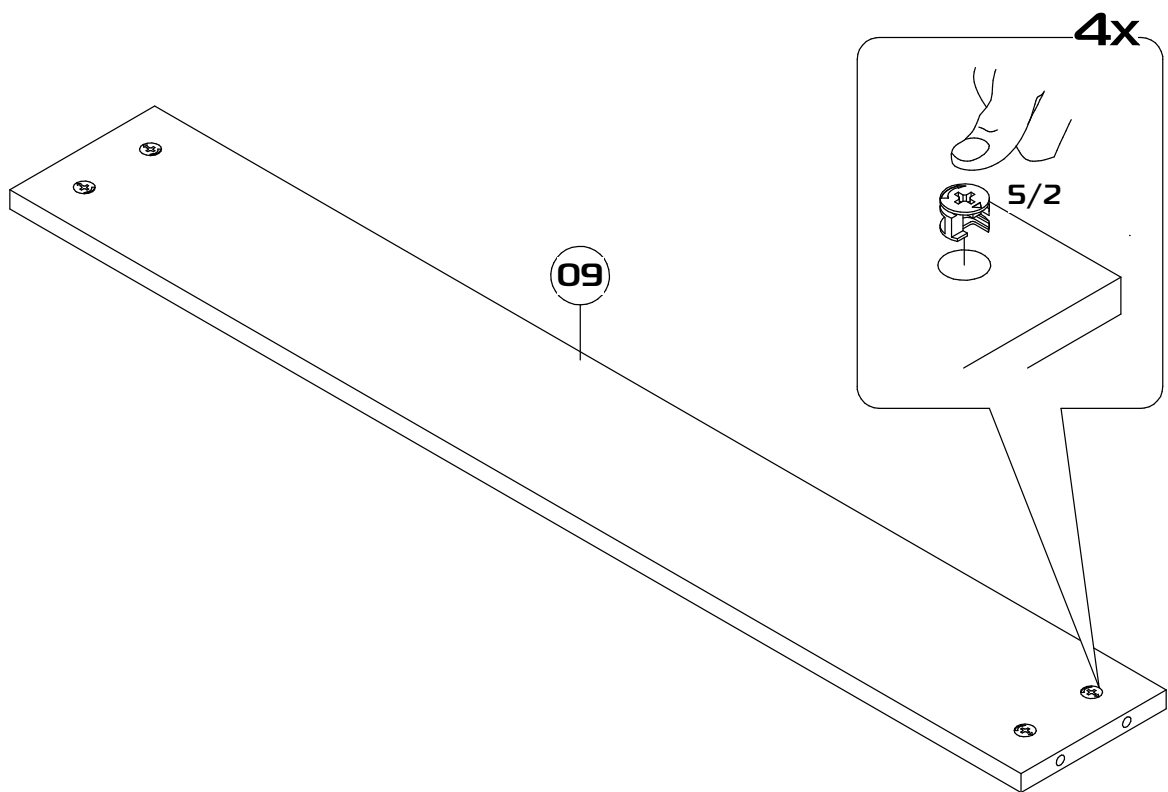

Брента

Шкаф трехстворчатый

Габаритные размеры (Высота x Глубина x Ширина)
2167x520x1502

PH2
PZI

1	Основание	1502x500x16	1
2	Боковина левая	2032x500x16	1
3	Боковина правая	2032x500x16	1
4	Крышка	1502x520x16	1
5	Перегородка	2032x500x16	1
6	Полка основная большая	976x500x16	1
7	Полка основная малая	476x500x16	1
8	Полка вкладная	476x490x16	4
9	Ребро жесткости	976x140x16	1
10	Полка большая вкладная	976x490x16	1
11	Дверь левая	2044x497x16	2
12	Дверь правая	2044x497x16	1
13	Задняя стенка	2060x498x3	3

11

12

13

14

15

16

04

17