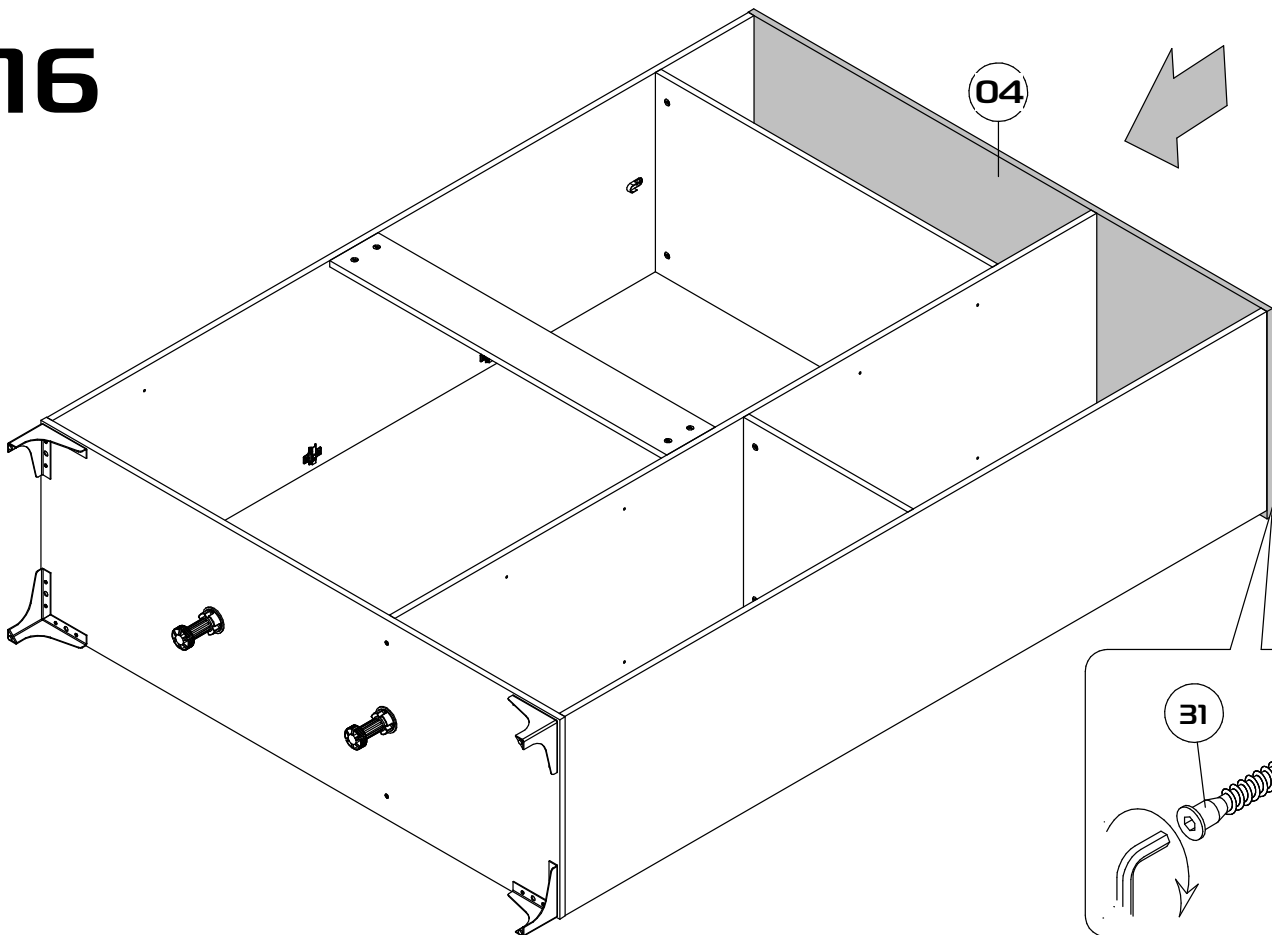

Брента

Шкаф трехстворчатый

Габаритные размеры (Высота x Глубина x Ширина)
2167x520x1502

PH2
PZI

1	Основание	1502x500x16	1
2	Боковина левая	2032x500x16	1
3	Боковина правая	2032x500x16	1
4	Крышка	1502x520x16	1
5	Перегородка	2032x500x16	1
6	Полка основная большая	976x500x16	1
7	Полка основная малая	476x500x16	1
8	Полка вкладная	476x490x16	4
9	Ребро жесткости	976x140x16	1
10	Полка большая вкладная	976x490x16	1
11	Дверь левая	2044x497x16	2
12	Дверь правая	2044x497x16	1
13	Задняя стенка	2060x498x3	3

11

12

13

14

15

16

04

17