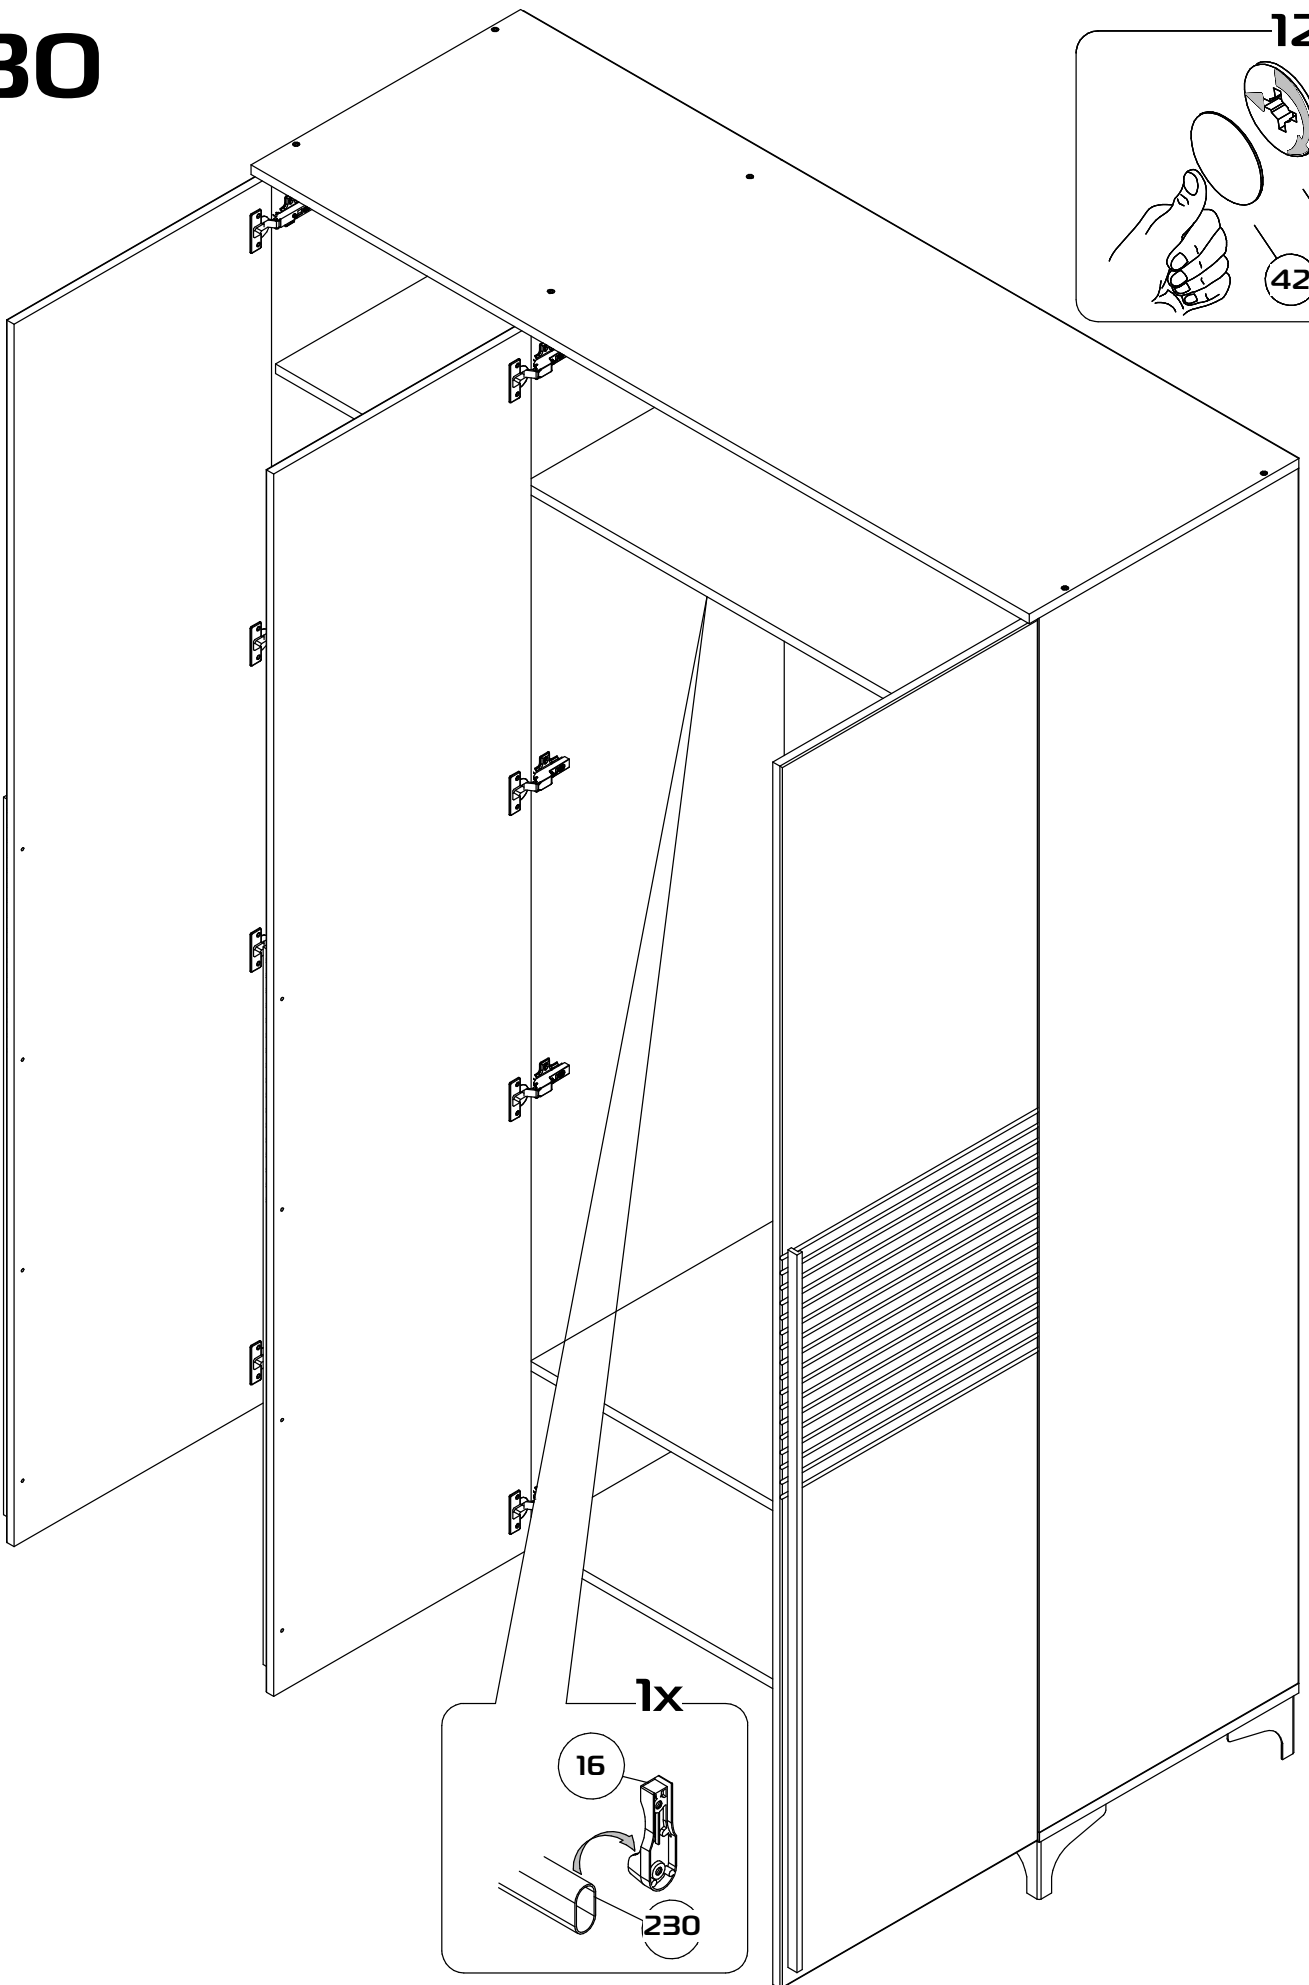

Брента

Шкаф трехстворчатый

Габаритные размеры (Высота x Глубина x Ширина)
2167x520x1502

PH2
PZI

1	Основание	1502x500x16	1
2	Боковина левая	2032x500x16	1
3	Боковина правая	2032x500x16	1
4	Крышка	1502x520x16	1
5	Перегородка	2032x500x16	1
6	Полка основная большая	976x500x16	1
7	Полка основная малая	476x500x16	1
8	Полка вкладная	476x490x16	4
9	Ребро жесткости	976x140x16	1
10	Полка большая вкладная	976x490x16	1
11	Дверь левая	2044x497x16	2
12	Дверь правая	2044x497x16	1
13	Задняя стенка	2060x498x3	3

18

18

19

20

A=B

21

22

23

24

25

26

27

28

29

30

12x

1x