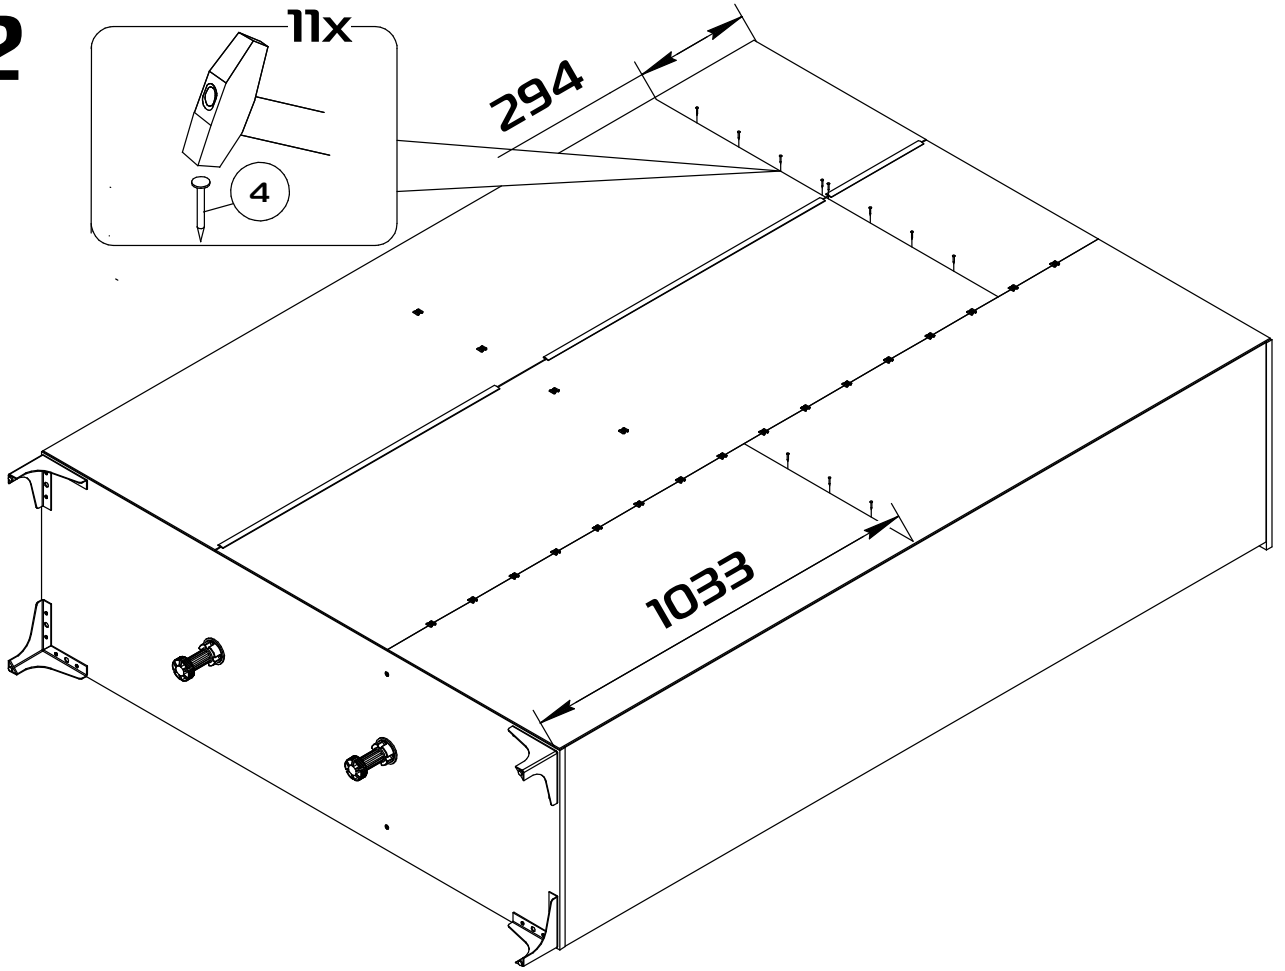

Брента

Шкаф трехстворчатый

Габаритные размеры (Высота x Глубина x Ширина)
2167x520x1502

PH2
PZI

1	Основание	1502x500x16	1
2	Боковина левая	2032x500x16	1
3	Боковина правая	2032x500x16	1
4	Крышка	1502x520x16	1
5	Перегородка	2032x500x16	1
6	Полка основная большая	976x500x16	1
7	Полка основная малая	476x500x16	1
8	Полка вкладная	476x490x16	4
9	Ребро жесткости	976x140x16	1
10	Полка большая вкладная	976x490x16	1
11	Дверь левая	2044x497x16	2
12	Дверь правая	2044x497x16	1
13	Задняя стенка	2060x498x3	3

18

18

19

20

A=B

21

22

23