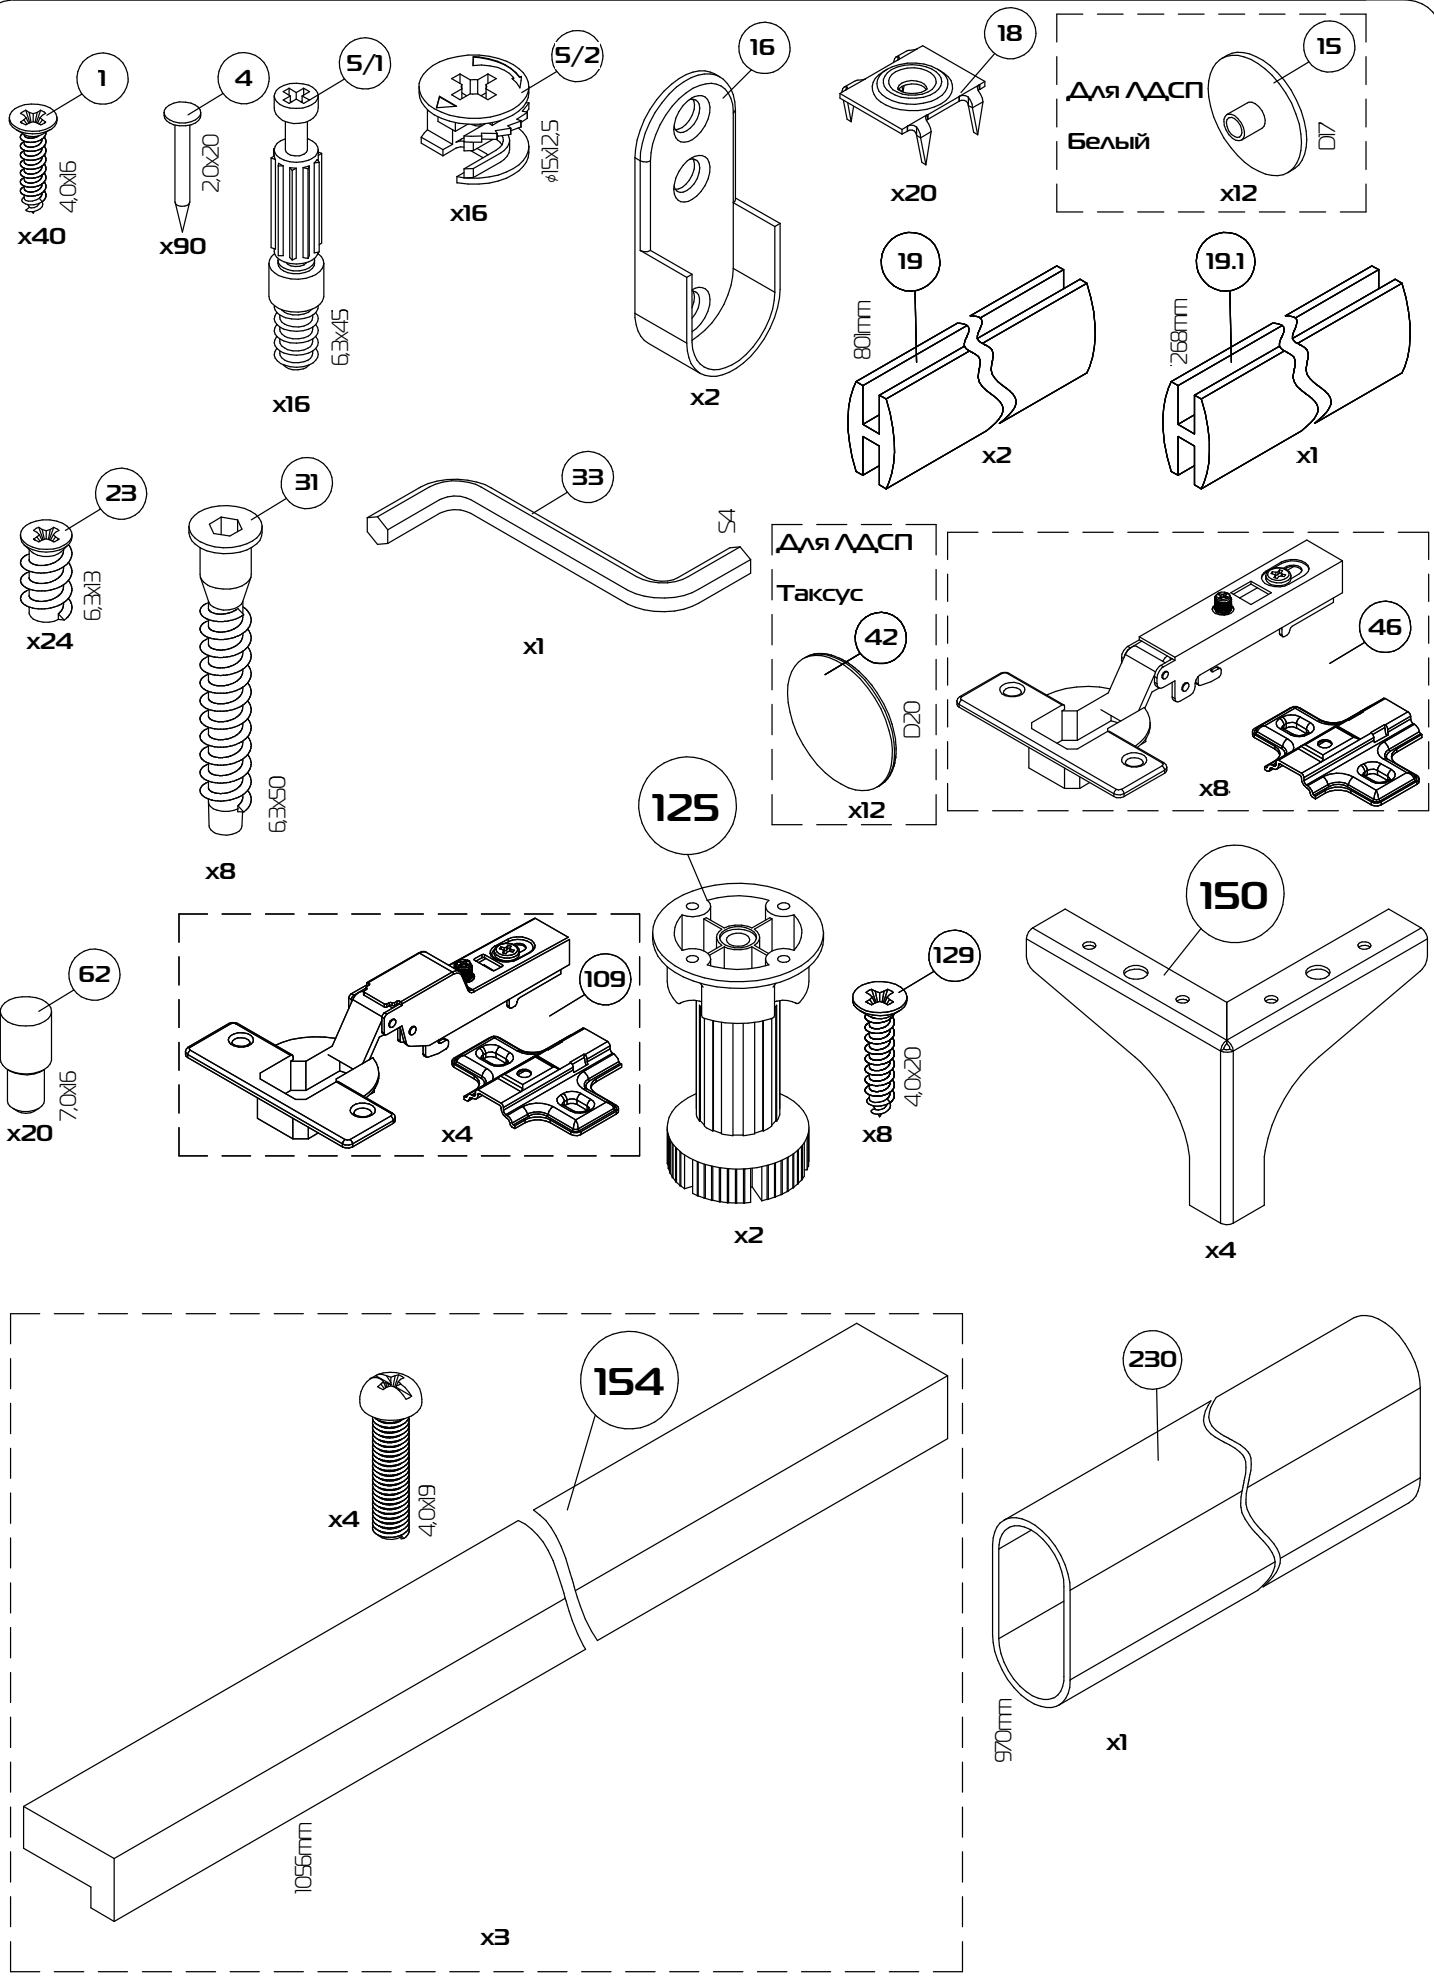

Брента

Шкаф трехстворчатый

Габаритные размеры (Высота x Глубина x Ширина)
2167x520x1502

PH2
PZI

1	Основание	1502x500x16	1
2	Боковина левая	2032x500x16	1
3	Боковина правая	2032x500x16	1
4	Крышка	1502x520x16	1
5	Перегородка	2032x500x16	1
6	Полка основная большая	976x500x16	1
7	Полка основная малая	476x500x16	1
8	Полка вкладная	476x490x16	4
9	Ребро жесткости	976x140x16	1
10	Полка большая вкладная	976x490x16	1
11	Дверь левая	2044x497x16	2
12	Дверь правая	2044x497x16	1
13	Задняя стенка	2060x498x3	3

3

4

5

6

7

8

9

10

11

12

13

14

15

16

04

17

18

18

19

20

A=B

21

22

23