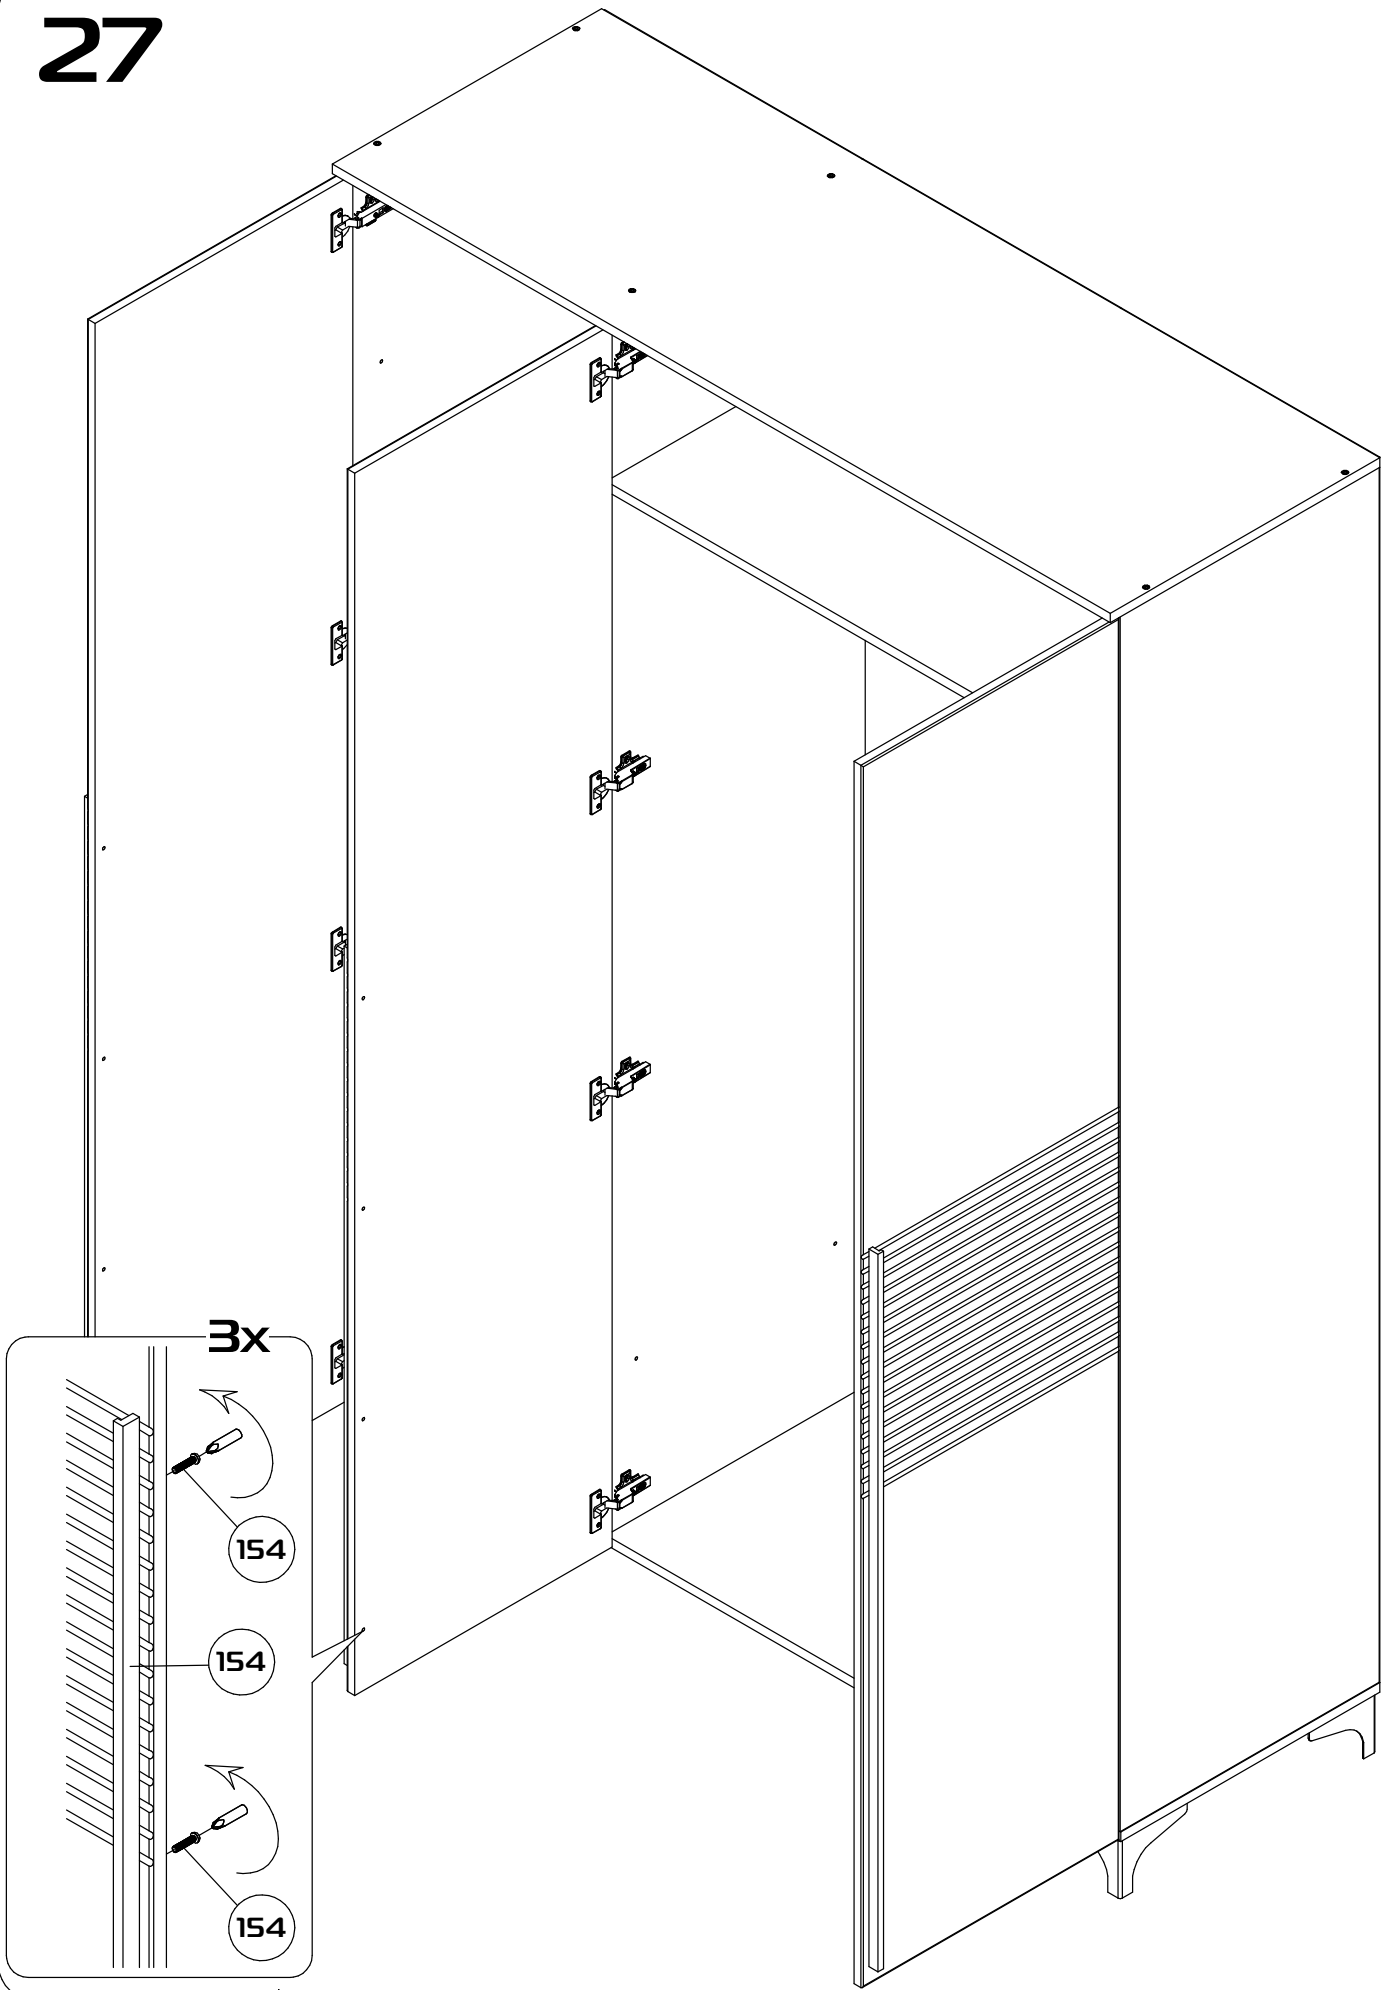

Брента

Шкаф трехстворчатый

Габаритные размеры (Высота x Глубина x Ширина)
2167x520x1502

PH2
PZI

1	Основание	1502x500x16	1
2	Боковина левая	2032x500x16	1
3	Боковина правая	2032x500x16	1
4	Крышка	1502x520x16	1
5	Перегородка	2032x500x16	1
6	Полка основная большая	976x500x16	1
7	Полка основная малая	476x500x16	1
8	Полка вкладная	476x490x16	4
9	Ребро жесткости	976x140x16	1
10	Полка большая вкладная	976x490x16	1
11	Дверь левая	2044x497x16	2
12	Дверь правая	2044x497x16	1
13	Задняя стенка	2060x498x3	3

18

18

19

20

A=B

21

22

23

24

25

26

27

28

29

30

12x