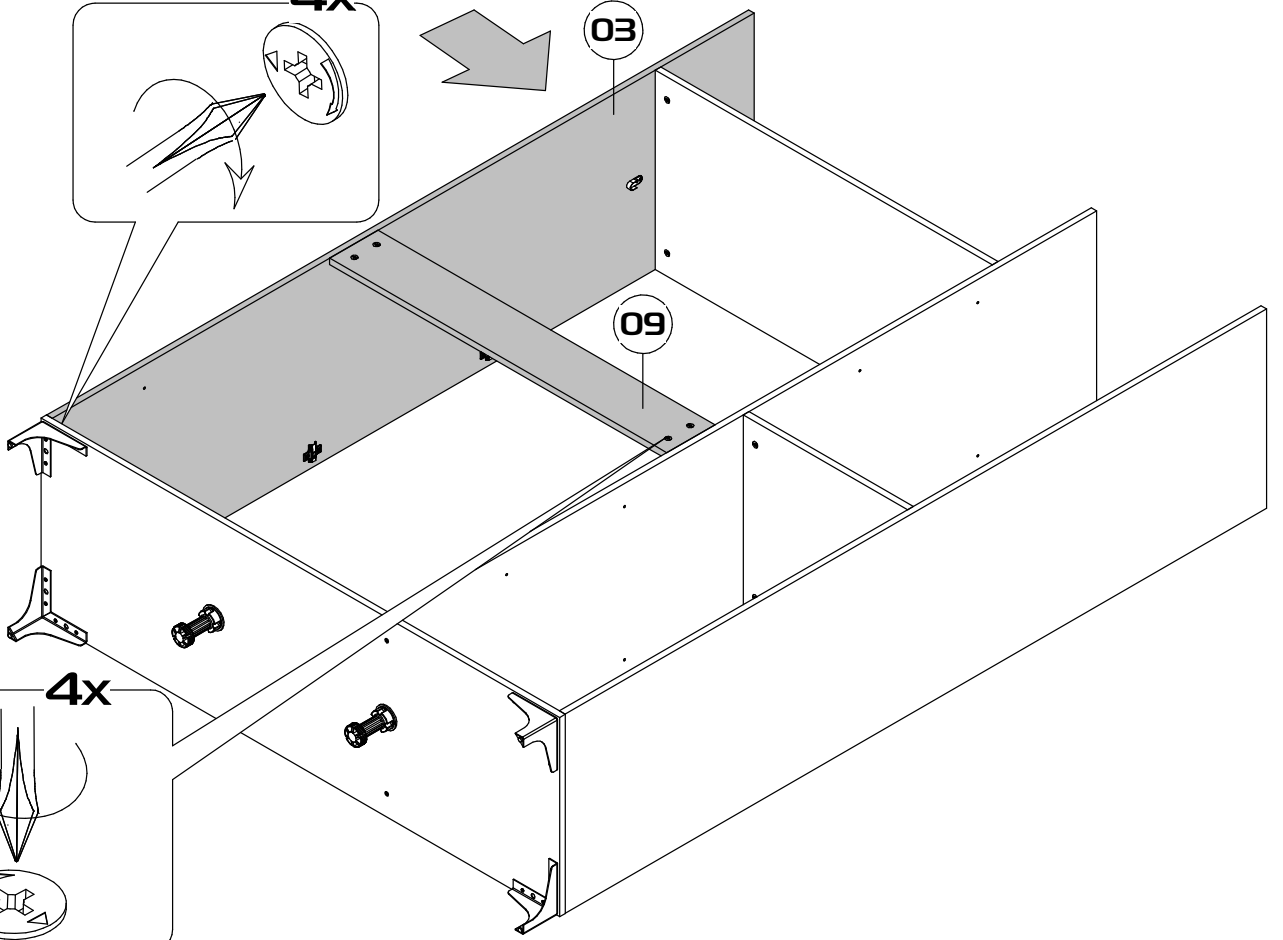

Брента

Шкаф трехстворчатый

Габаритные размеры (Высота x Глубина x Ширина)
2167x520x1502

PH2
PZI

1	Основание	1502x500x16	1
2	Боковина левая	2032x500x16	1
3	Боковина правая	2032x500x16	1
4	Крышка	1502x520x16	1
5	Перегородка	2032x500x16	1
6	Полка основная большая	976x500x16	1
7	Полка основная малая	476x500x16	1
8	Полка вкладная	476x490x16	4
9	Ребро жесткости	976x140x16	1
10	Полка большая вкладная	976x490x16	1
11	Дверь левая	2044x497x16	2
12	Дверь правая	2044x497x16	1
13	Задняя стенка	2060x498x3	3

11

12

13

14

15

16

04

17