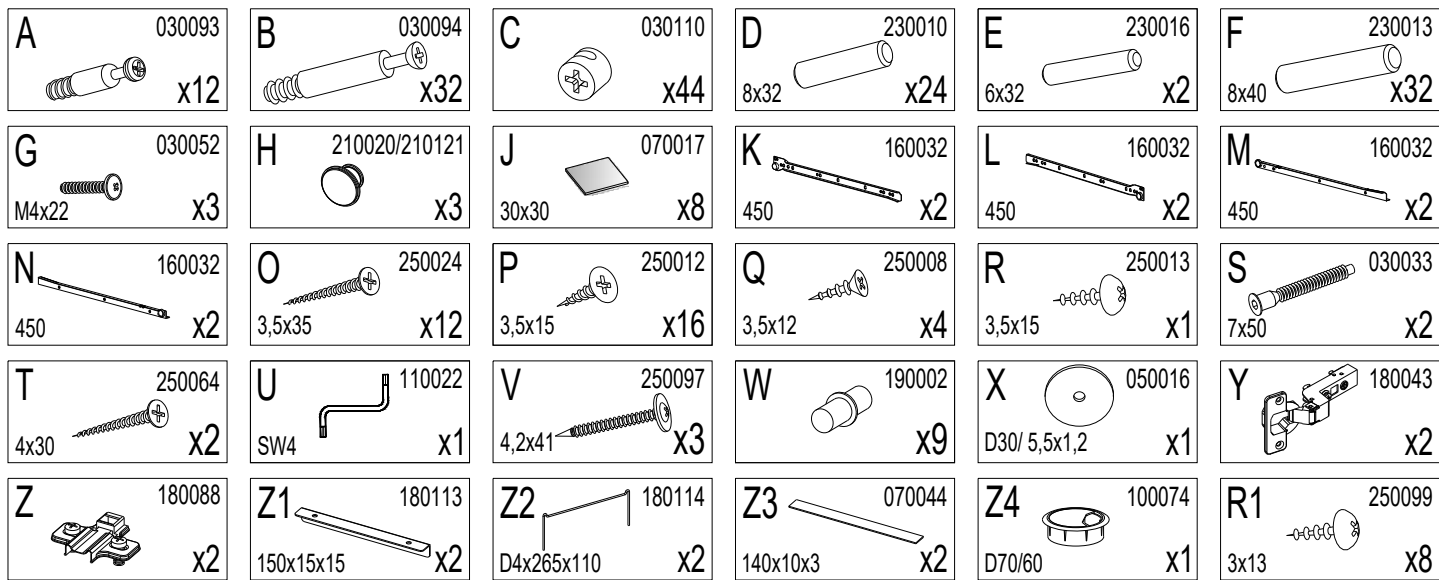

- |           |                                    |           |                                |
|-----------|------------------------------------|-----------|--------------------------------|
| <b>D</b>  | <b>Montageanleitung</b>            | <b>GB</b> | <b>Assembly instructions</b>   |
| <b>FR</b> | <b>Notice de montage</b>           | <b>IT</b> | <b>Istruzioni di montaggio</b> |
| <b>NL</b> | <b>Handlieding voor de montage</b> | <b>PL</b> | <b>Instrukcja montażu</b>      |
| <b>CZ</b> | <b>Montážní návod</b>              | <b>SK</b> | <b>Návod na montáž</b>         |
| <b>HU</b> | <b>Szerelési útmutató</b>          | <b>RO</b> | <b>Instrukțiuni de montaj</b>  |
| <b>TR</b> | <b>Montaj talimatı</b>             | <b>RU</b> | <b>Инструкция по монтажу</b>   |

0  
10  
20  
30  
40  
50  
60  
70  
80  
90  
100  
110  
120  
130  
140  
150  
160  
170  
180  
190  
200

No	Size/MaB (mm)	Qty	✓	No	Size/MaB (mm)	Qty	✓
1	508x294x18	1		16	541x360x18	1	
2	715x615x44	1		17	295x199x18	1	
3	715x615x44	1		18	450x150x14	2	
4	715x615x44	1		19	450x150x14	2	
5	715x615x44	1		20	247x150x14	2	
8	1554x645x22	1		21	304x295x18	1	
9	529x350x18	1		22	213x72x14	2	
10	690x178x18	1		23	178x72x14	2	
11	590x100x14	1		24	532x318x3	2	
12	590x25x18	1		25	442x256x3	2	
13	690x44x18	1		26	222x153x3	1	
14	300x44x18	4		30	80x38x18	2	
15	300x44x18	4					

- 2** D 230010 8x32 x4
- Q 250008 3,5x12 x4
- Z1 180113 150x15x15 x2

- 3** O 250024 3,5x35 x4

- 4** Z3 070044 140x10x3 x2

- 5** B 030094 x8
- D 230010 8x32 x16

**6**

<b>C</b>	030110	<b>G</b>	030052	<b>H</b>	210020/210121
	x8		x2		x2