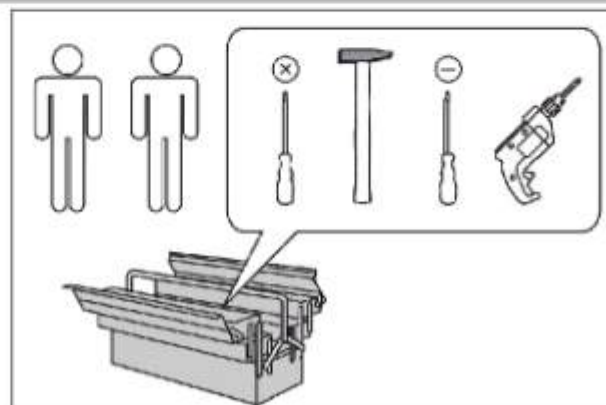

Шкаф для посуды 222 Гранада

Прежде чем приступить к сборке, ознакомьтесь с памяткой на обороте

- | | | | |
|-----------|------------------------------------|-----------|--------------------------------|
| D | Montageanleitung | GB | Assembly instructions |
| FR | Notice de montage | IT | Istruzioni di montaggio |
| NL | Handlieding voor de montage | PL | Instrukcja montażu |
| CZ | Montážní návod | SK | Návod na montáž |
| HU | Szerelési útmutató | RO | Instrukțiuni de montaj |
| TR | Montaj talimatı | RU | Инструкция по монтажу |