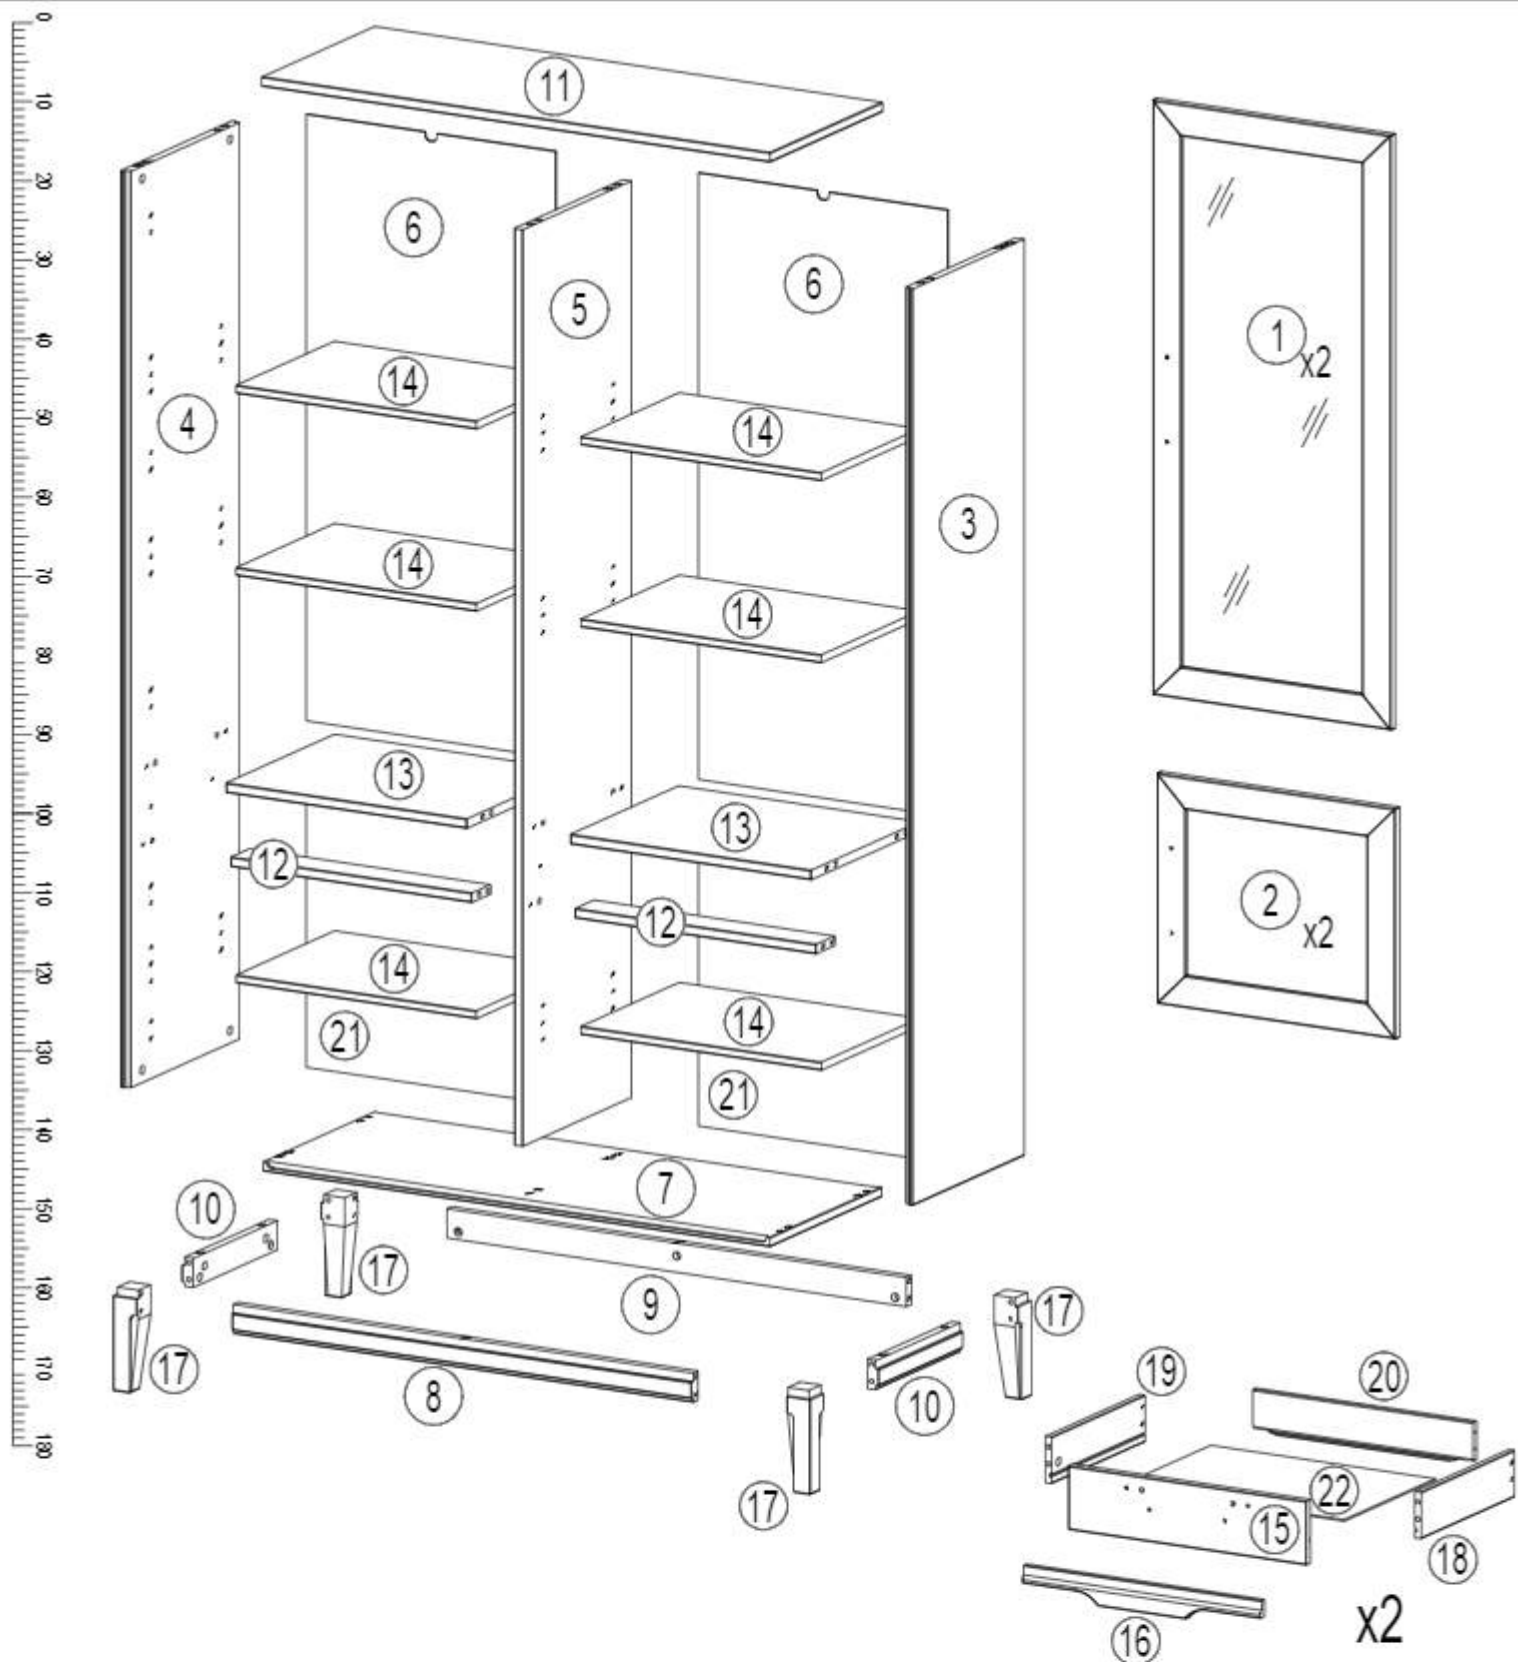

Шкаф для посуды 222 Гранада

Прежде чем приступить к сборке, ознакомьтесь с памяткой на обороте

- | | | | |
|-----------|------------------------------------|-----------|--------------------------------|
| D | Montageanleitung | GB | Assembly instructions |
| FR | Notice de montage | IT | Istruzioni di montaggio |
| NL | Handlieding voor de montage | PL | Instrukcja montażu |
| CZ | Montážní návod | SK | Návod na montáž |
| HU | Szerelési útmutató | RO | Instrukțiuni de montaj |
| TR | Montaj talimatı | RU | Инструкция по монтажу |

A	030093	B	030110	C	230010 8x32 x36	D	230011 8x20 x4	E	210140 x6	F	030052 M4x22 x12
G	190002 x24	H	070017 30x30 x4	J	030014 x8	K	220043 1.2x20 x3	L	250012 3.5x15 x28	M	250021 3.5x30 x4
N	250024 3.5x35 x8	O	180043 x10	P	180088 x10	Q	(a) 160068 (b) x2	R	(a) 160068 (b) x2	S	070032 070039 x6
Z1	090004 8x40 x2	Z2	180080 76x31x15 x2	Z3	250012 3.5x15 x2	Z4	250044 4x40 x2				