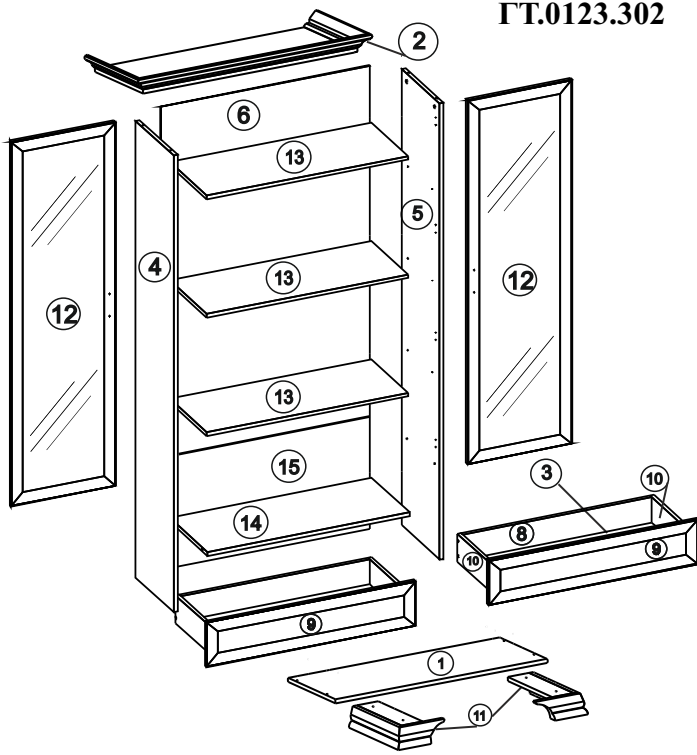

- 1) части упаковки с наклеенными этикетками, номером партии или ростером (или их фотографии);
- 2) фотографии распечатанных упаковок, где обнаружен заводской брак деталей;
- 3) фотографии узлов, деталей собираемого изделия, если заводской брак обнаружен до сборки и в процессе сборки.

Внимание!!! Предприятие оставляет за собой право вносить в изделие конструктивные изменения, в том числе с заменой фурнитуры.

1

ГТ.0123.302

- | | | |
|-----|----------------------------------|---------|
| ① | Дно 900x367 (x1) | упак. 3 |
| ② | Крышка (в сборе) 956x395 (x1) | упак. 3 |
| ③ | Дно ящика 817x305 (x2) | упак. 1 |
| ④ ⑤ | Бок 1957x345 (x2) | упак. 1 |
| ⑥ | Задняя стенка 1579x895 (x1) | упак. 4 |
| ⑦ | Перед. стенка ящика 809x120 (x2) | упак. 1 |
| ⑧ | Задн. стенка ящика 809x120 (x2) | упак. 1 |
| ⑨ | Фасад ящика 897x192 (x2) | упак. 1 |
| ⑩ | Бок ящика 120x330 (x4) | упак. 1 |
| ⑪ | Опора декор. 385x200x85 (x2) | упак. 2 |
| ⑫ | Стеклодверь 1561x447 (x2) | упак. 4 |
| ⑬ | Полка 864x335 (x3) | упак. 1 |
| ⑭ | Горизонт 867x345 (x1) | упак. 1 |
| ⑮ | Задняя стенка 404x895 (x1) | упак. 4 |
| | Фурнитура | упак. 5 |