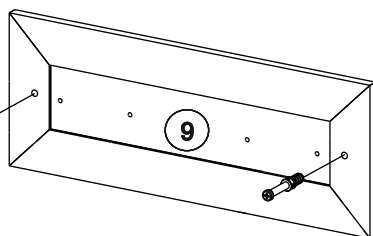

A		ГВОЗДИ	- 54 шт
B		ЭКСЦЕНТРИК	- 8 шт
C		ЗАГЛУШКА ЭКСЦЕНТРИКА	- 8 шт
D		ЕВРОВИНТ x50	- 20 шт
E		САМОРЕЗ 3,5x16	- 56 шт
F		ВИНТ 4x35	- 8 шт
G		САМОРЕЗ 4x25	- 4 шт
I		ЭКСЦЕНТРИК - САМОРЕЗ	- 4 шт
J		УГОЛОК С САМОРЕЗОМ	- 12 шт
K		КЛЮЧ	- 1 шт
L		РУЧКА	- 6 шт
M		ПОДПЯТНИК	- 6 шт
N		НАПРАВЛЯЮЩИЕ x300	- 2 к-та
O		ШУРУП 3x16	- 12 шт
P		ПОЛКОДЕРЖАТЕЛЬ	- 14 шт
R		АМОРТИЗАТОР	- 4 шт
T		ПЕТЛЯ НАКЛАДНАЯ С ДОВОДЧИКОМ	- 8 шт
U		ВИНТ 4x25	- 4 шт

5

6

4

ГТ.0123.302

Размеры диагоналей изделия
должны быть равными

4X

5

ГТ.0123.302