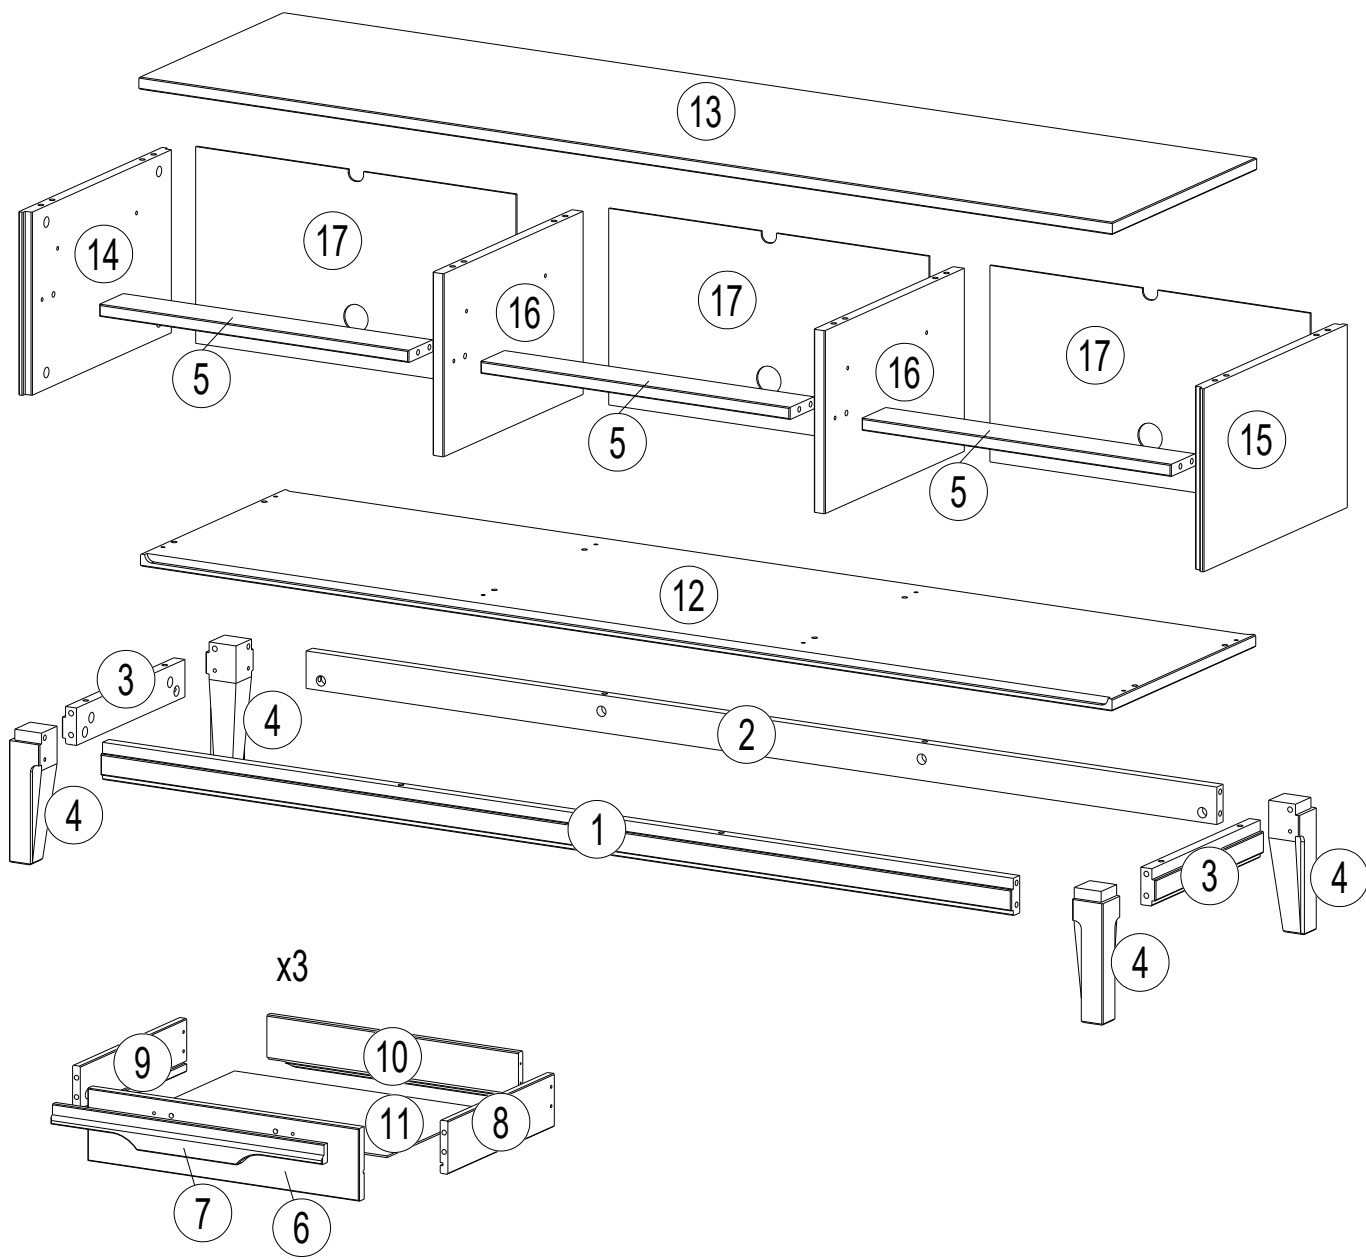

Тумба ТВ 03 Гранада

Прежде чем приступить к сборке, ознакомьтесь с памяткой на обороте

- | | | | |
|-----------|------------------------------------|-----------|--------------------------------|
| D | Montageanleitung | GB | Assembly instructions |
| FR | Notice de montage | IT | Istruzioni di montaggio |
| NL | Handlieding voor de montage | PL | Instrukcja montażu |
| CZ | Montážní návod | SK | Návod na montáž |
| HU | Szerelési útmutató | RO | Instrukțiuni de montaj |
| TR | Montaj talimatı | RU | Инструкция по монтажу |

0
10
20
30
40
50
60
70
80
90
100
110
120
130
140
150
160
170
180

A 030093 x44	B 030110 x44	C 230010 8x32 x36	D 230011 8x20 x6	E 210140 x3	F 030052 M4x22 x6
G 250024 3,5x35 x12	H 070017 30x30 x4	J 030014 x12	K 220043 1,2x20 x2	L 250012 3,5x15 x12	M 250021 3,5x30 x6
N (a) 160068 (b) x3	O (a) 160068 (b) x3	P 070032 070039 x8			
Z1 090004 8x40 x2	Z2 180080 76x31x15 x2	Z3 250012 3,5x15 x2	Z4 250044 4x40 x2		

- 2 B 030110 x8

- 3 B 030110 x8
- H 070017 30x30 x4

4

- A 030093 x6
- C 230010 8x32 x16
- J 030014 x12
- N (a) 160068 x3
- O (a) 160068 x3

5

B 030110 x6

6

B 030110 x8

10

Z1 090004
8x40 x2

Z2 180080
76x31x15 x2

Z3 250012
3,5x15 x2

Z4 250044
4x40 x2

P 070032
070039
x8

11