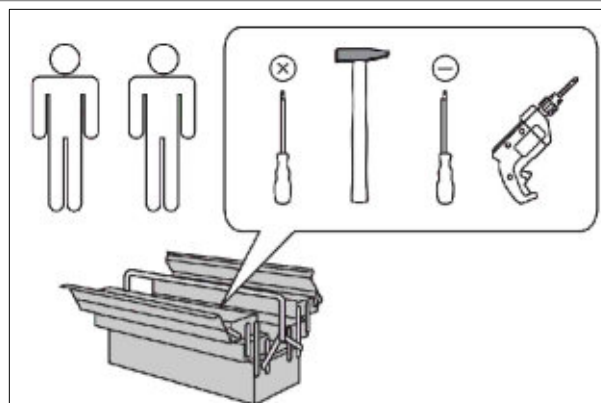

Тумба ТВ 03 Гранада

Прежде чем приступить к сборке, ознакомьтесь с памяткой на обороте

- | | | | |
|-----------|------------------------------------|-----------|--------------------------------|
| D | Montageanleitung | GB | Assembly instructions |
| FR | Notice de montage | IT | Istruzioni di montaggio |
| NL | Handlieding voor de montage | PL | Instrukcja montażu |
| CZ | Montážní návod | SK | Návod na montáž |
| HU | Szerelési útmutató | RO | Instrukțiuni de montaj |
| TR | Montaj talimatı | RU | Инструкция по монтажу |