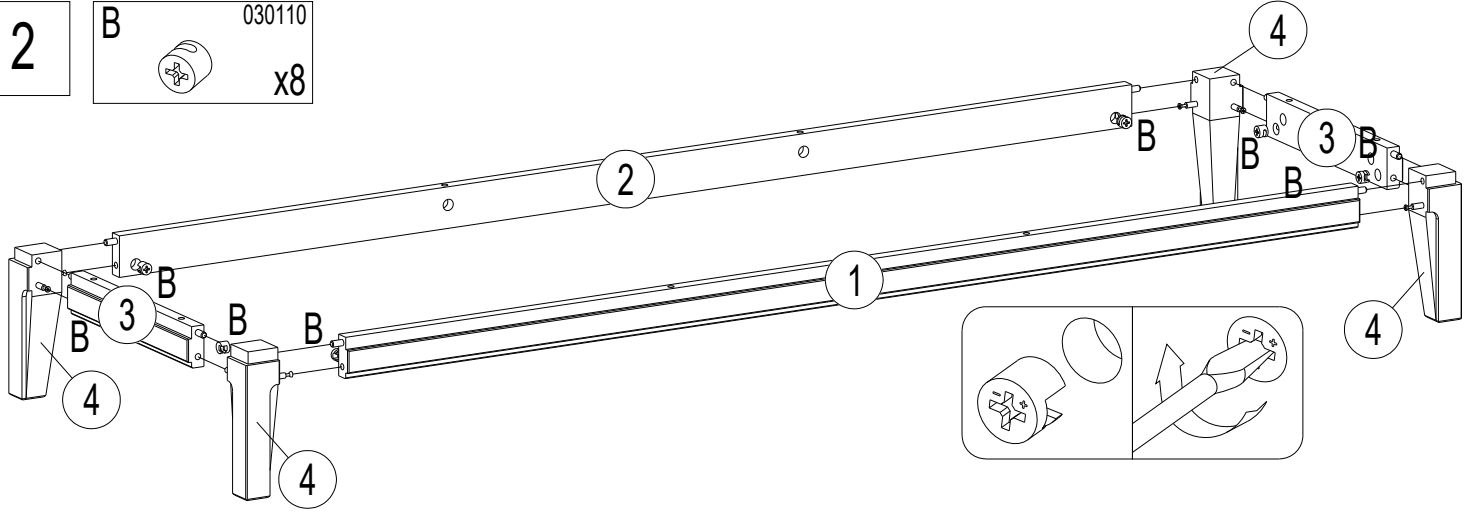

Тумба ТВ 03 Гранада

Прежде чем приступить к сборке, ознакомьтесь с памяткой на обороте

- | | | | |
|-----------|------------------------------------|-----------|--------------------------------|
| D | Montageanleitung | GB | Assembly instructions |
| FR | Notice de montage | IT | Istruzioni di montaggio |
| NL | Handlieding voor de montage | PL | Instrukcja montażu |
| CZ | Montážní návod | SK | Návod na montáž |
| HU | Szerelési útmutató | RO | Instrukțiuni de montaj |
| TR | Montaj talimatı | RU | Инструкция по монтажу |

0
10
20
30
40
50
60
70
80
90
100
110
120
130
140
150
160
170
180

A 030093 x44	B 030110 x44	C 230010 8x32 x36	D 230011 8x20 x6	E 210140 x3	F 030052 M4x22 x6
G 250024 3,5x35 x12	H 070017 30x30 x4	J 030014 x12	K 220043 1,2x20 x2	L 250012 3,5x15 x12	M 250021 3,5x30 x6
N (a) 160068 (b) x3	O (a) 160068 (b) x3	P 070032 070039 x8			
Z1 090004 8x40 x2	Z2 180080 76x31x15 x2	Z3 250012 3,5x15 x2	Z4 250044 4x40 x2		

- 2 B 030110 x8

- 3 B 030110 x8
- H 070017 30x30 x4

4

- A 030093 x6
- C 230010 8x32 x16
- J 030014 x12
- N (a) 160068 x3
- O (a) 160068 x3

5

B 030110 x6

6

B 030110 x8